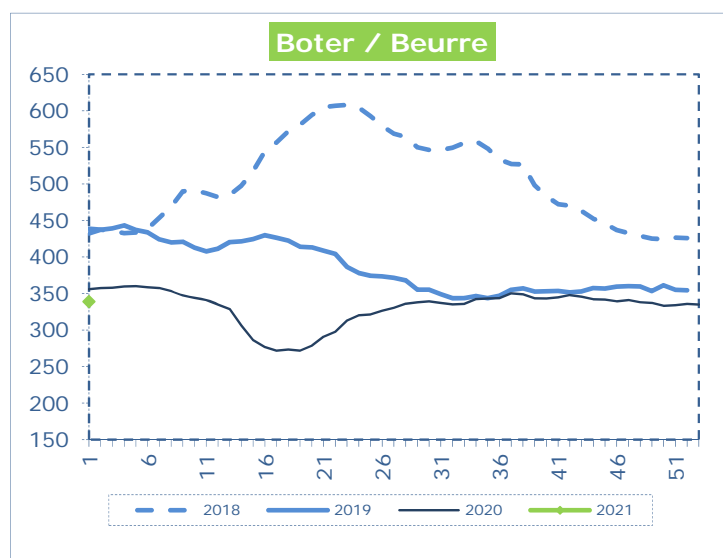

## OFFICIELE BELGISCHE PRIJSNOTERINGEN (€/100 kg) COTATIONS OFFICIELLES BELGES (€/100 kg)

WEEKNR. / SEMAINE N°

1

04/01-10/01/2021

WEEK / SEMAINE	52 2020	53 2020	<b>1</b> <b>2021</b>	1 2020
Magere Melkpoeder / Poudre de lait écrémé	221,48	221,34	<b>223,22</b>	262,24
Volle Melkpoeder / Poudre de lait entier	277,61	277,19	<b>277,14</b>	310,06
Boter / Beurre	335,83	335,00	<b>338,87</b>	355,93