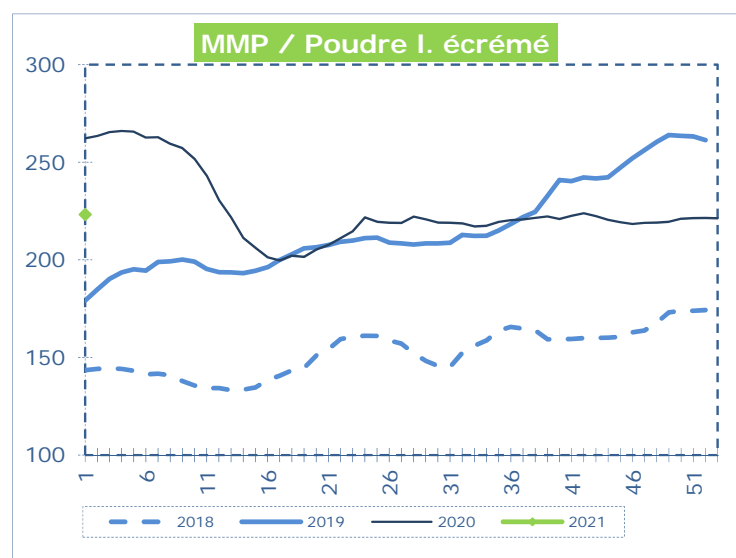

## OFFICIELE BELGISCHE PRIJSNOTERINGEN (€/100 kg) COTATIONS OFFICIELLES BELGES (€/100 kg)

WEEKNR. / SEMAINE N°

1

04/01-10/01/2021

WEEK / SEMAINE	52 2020	53 2020	<b>1</b> <b>2021</b>	1 2020
Magere Melkpoeder / Poudre de lait écrémé	221,48	221,34	<b>223,22</b>	262,24
Volle Melkpoeder / Poudre de lait entier	277,61	277,19	<b>277,14</b>	310,06
Boter / Beurre	335,83	335,00	<b>338,87</b>	355,93