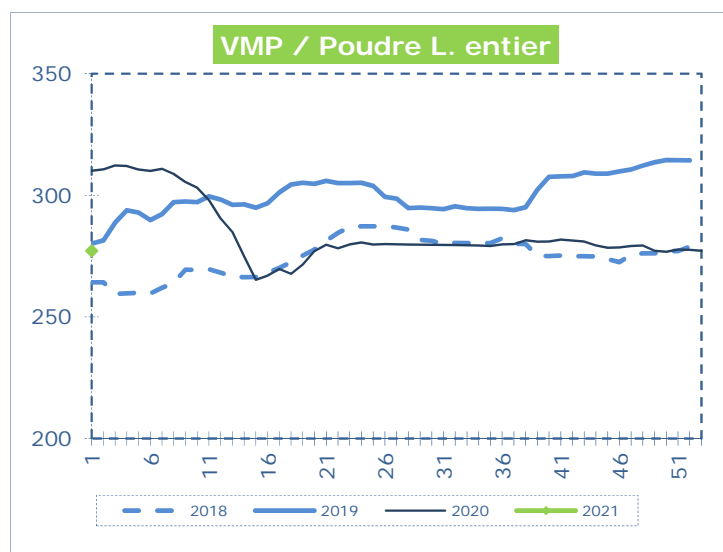

## OFFICIELE BELGISCHE PRIJSNOTERINGEN (€/100 kg) COTATIONS OFFICIELLES BELGES (€/100 kg)

WEEKNR. / SEMAINE N°

1

04/01-10/01/2021

WEEK / SEMAINE	52 2020	53 2020	<b>1</b> <b>2021</b>	1 2020
Magere Melkpoeder / Poudre de lait écrémé	221,48	221,34	<b>223,22</b>	262,24
Volle Melkpoeder / Poudre de lait entier	277,61	277,19	<b>277,14</b>	310,06
Boter / Beurre	335,83	335,00	<b>338,87</b>	355,93