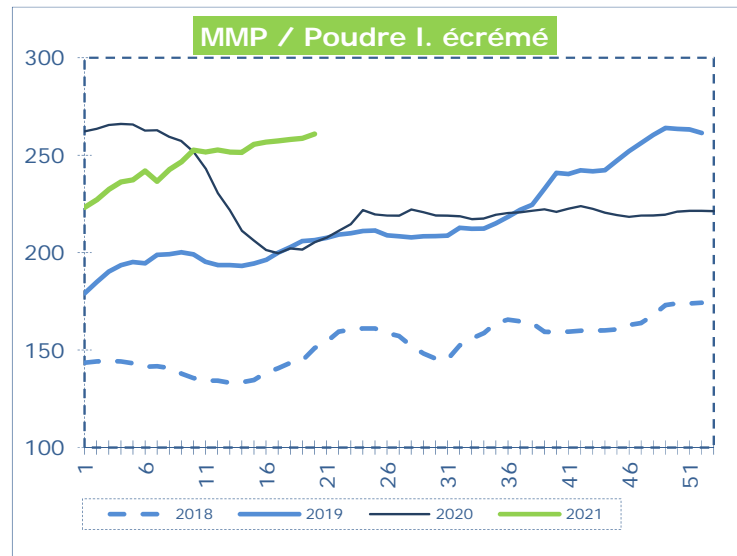

**OFFICIELE BELGISCHE PRIJSNOTERINGEN (€/100 kg)
COTATIONS OFFICIELLES BELGES (€/100 kg)**

WEEKNR. / SEMAINE N°

20

17/05 - 23/05/2021

WEEK / SEMAINE	18 2021	19 2021	20 2021	20 2020
Magere Melkpoeder / Poudre de lait écrémé	258,1	258,6	260,9	205,3
Volle Melkpoeder / Poudre de lait entier	333,2	332,5	333,5	277,1
Boter / Beurre	403,0	401,9	408,1	278,7