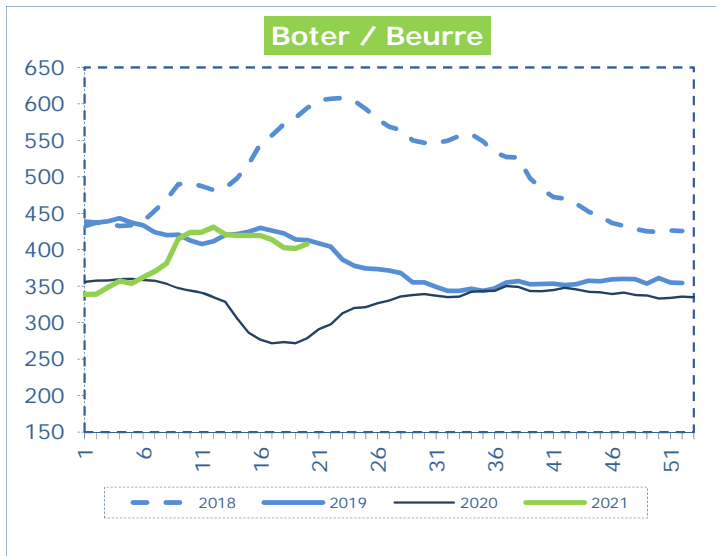

**OFFICIELE BELGISCHE PRIJSNOTERINGEN (€/100 kg)
COTATIONS OFFICIELLES BELGES (€/100 kg)**

WEEKNR. / SEMAINE N°

20

17/05 - 23/05/2021

WEEK / SEMAINE	18 2021	19 2021	20 2021	20 2020
Magere Melkpoeder / Poudre de lait écrémé	258,1	258,6	260,9	205,3
Volle Melkpoeder / Poudre de lait entier	333,2	332,5	333,5	277,1
Boter / Beurre	403,0	401,9	408,1	278,7