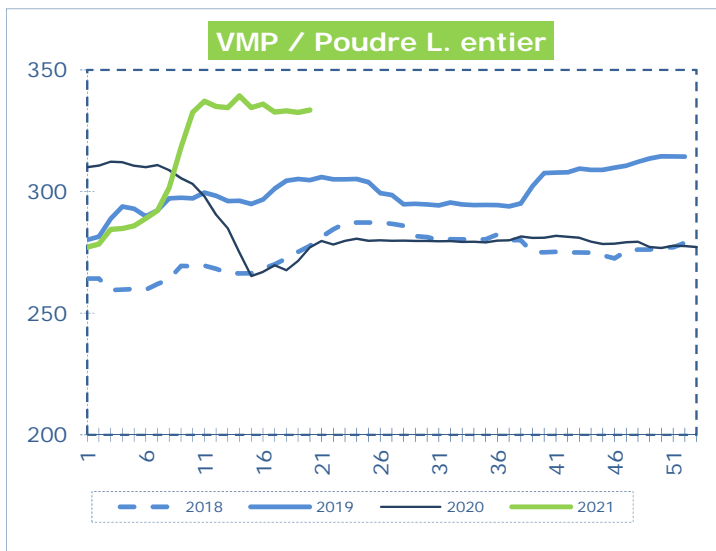

**OFFICIELE BELGISCHE PRIJSNOTERINGEN (€/100 kg)
COTATIONS OFFICIELLES BELGES (€/100 kg)**

WEEKNR. / SEMAINE N°

20

17/05 - 23/05/2021

WEEK / SEMAINE	18 2021	19 2021	20 2021	20 2020
Magere Melkpoeder / Poudre de lait écrémé	258,1	258,6	260,9	205,3
Volle Melkpoeder / Poudre de lait entier	333,2	332,5	333,5	277,1
Boter / Beurre	403,0	401,9	408,1	278,7