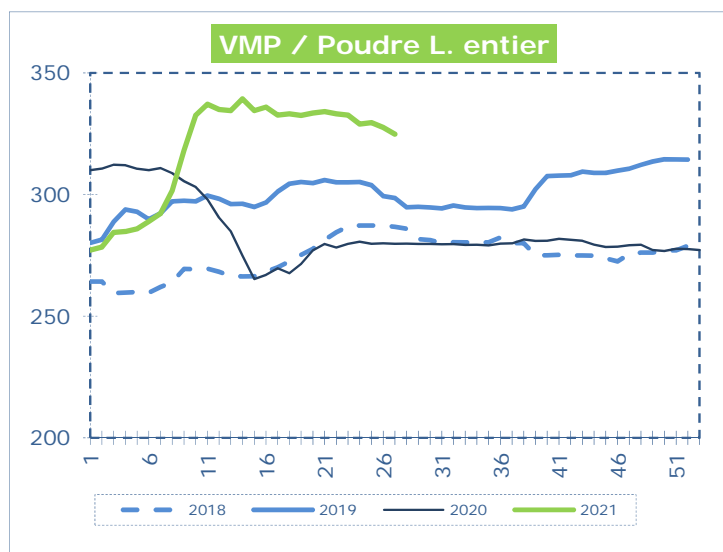

OFFICIELE BELGISCHE PRIJSNOTERINGEN (€/100 kg) COTATIONS OFFICIELLES BELGES (€/100 kg)

WEEKNR. / SEMAINE N°

27

05/07 - 11/07/2021

WEEK / SEMAINE	25 2021	26 2021	27 2021	27 2020
Magere Melkpoeder / Poudre de lait écrémé	259,6	258,6	253,5	219,0
Volle Melkpoeder / Poudre de lait entier	329,6	327,6	324,8	279,7
Boter / Beurre	393,3	388,7	386,6	330,4