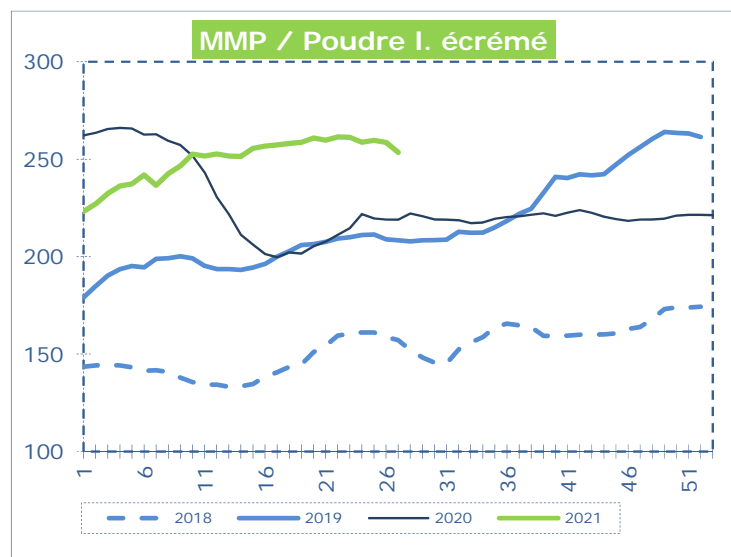

OFFICIELE BELGISCHE PRIJSNOTERINGEN (€/100 kg) COTATIONS OFFICIELLES BELGES (€/100 kg)

WEEKNR. / SEMAINE N°

27

05/07 - 11/07/2021

WEEK / SEMAINE	25 2021	26 2021	27 2021	27 2020
Magere Melkpoeder / Poudre de lait écrémé	259,6	258,6	253,5	219,0
Volle Melkpoeder / Poudre de lait entier	329,6	327,6	324,8	279,7
Boter / Beurre	393,3	388,7	386,6	330,4