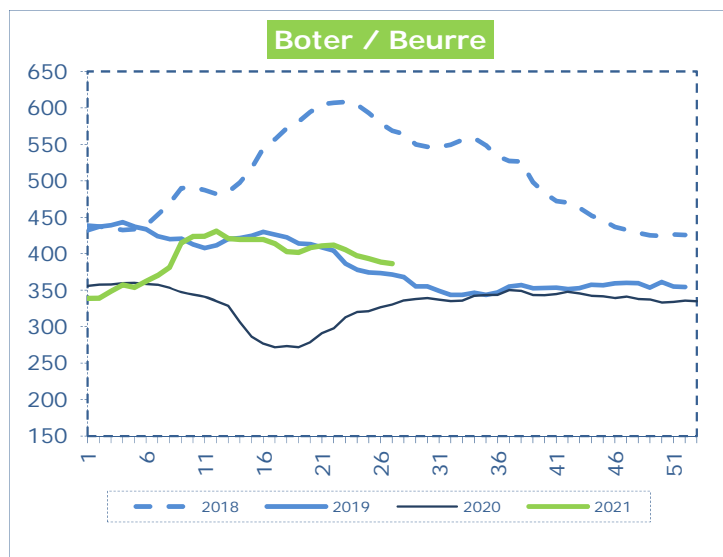

OFFICIELE BELGISCHE PRIJSNOTERINGEN (€/100 kg) COTATIONS OFFICIELLES BELGES (€/100 kg)

WEEKNR. / SEMAINE N°

27

05/07 - 11/07/2021

WEEK / SEMAINE	25 2021	26 2021	27 2021	27 2020
Magere Melkpoeder / Poudre de lait écrémé	259,6	258,6	253,5	219,0
Volle Melkpoeder / Poudre de lait entier	329,6	327,6	324,8	279,7
Boter / Beurre	393,3	388,7	386,6	330,4