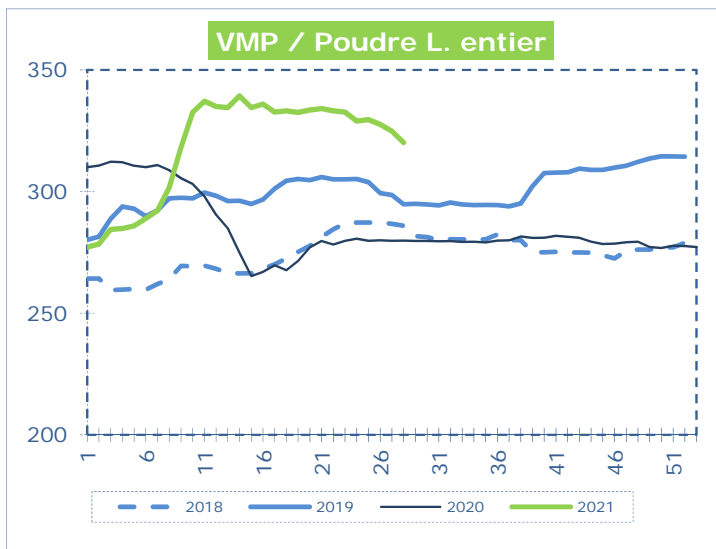

OFFICIELE BELGISCHE PRIJSNOTERINGEN (€/100 kg) COTATIONS OFFICIELLES BELGES (€/100 kg)

WEEKNR. / SEMAINE N°

28

12/07 - 18/07/2021

WEEK / SEMAINE	26 2021	27 2021	28 2021	28 2020
Magere Melkpoeder / Poudre de lait écrémé	258,6	253,5	251,2	222,2
Volle Melkpoeder / Poudre de lait entier	327,6	324,8	320,1	279,9
Boter / Beurre	388,7	386,6	389,5	336,0