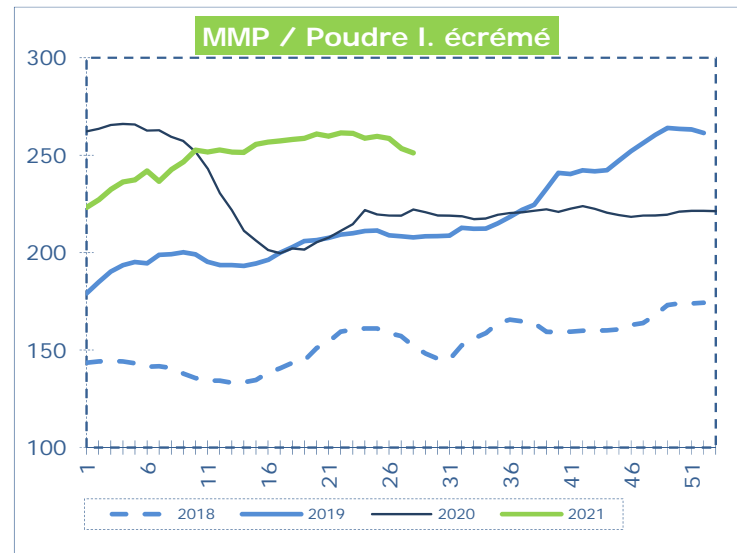

OFFICIELE BELGISCHE PRIJSNOTERINGEN (€/100 kg) COTATIONS OFFICIELLES BELGES (€/100 kg)

WEEKNR. / SEMAINE N°

28

12/07 - 18/07/2021

WEEK / SEMAINE	26 2021	27 2021	28 2021	28 2020
Magere Melkpoeder / Poudre de lait écrémé	258,6	253,5	251,2	222,2
Volle Melkpoeder / Poudre de lait entier	327,6	324,8	320,1	279,9
Boter / Beurre	388,7	386,6	389,5	336,0