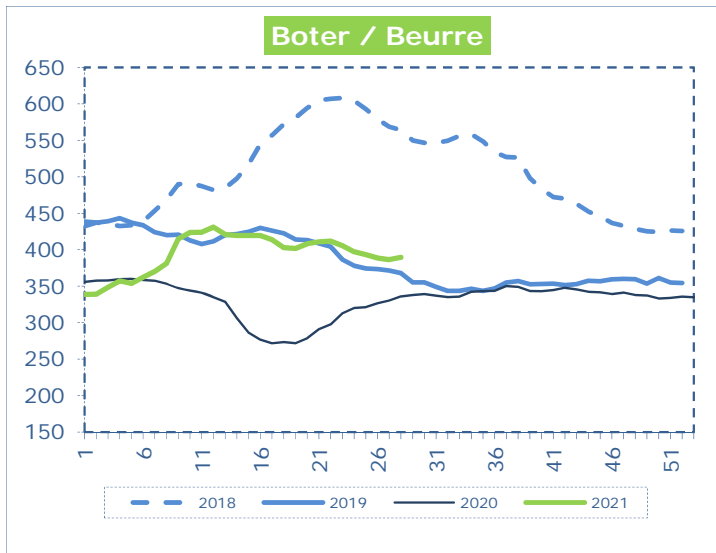

OFFICIELE BELGISCHE PRIJSNOTERINGEN (€/100 kg) COTATIONS OFFICIELLES BELGES (€/100 kg)

WEEKNR. / SEMAINE N°

28

12/07 - 18/07/2021

WEEK / SEMAINE	26 2021	27 2021	28 2021	28 2020
Magere Melkpoeder / Poudre de lait écrémé	258,6	253,5	251,2	222,2
Volle Melkpoeder / Poudre de lait entier	327,6	324,8	320,1	279,9
Boter / Beurre	388,7	386,6	389,5	336,0