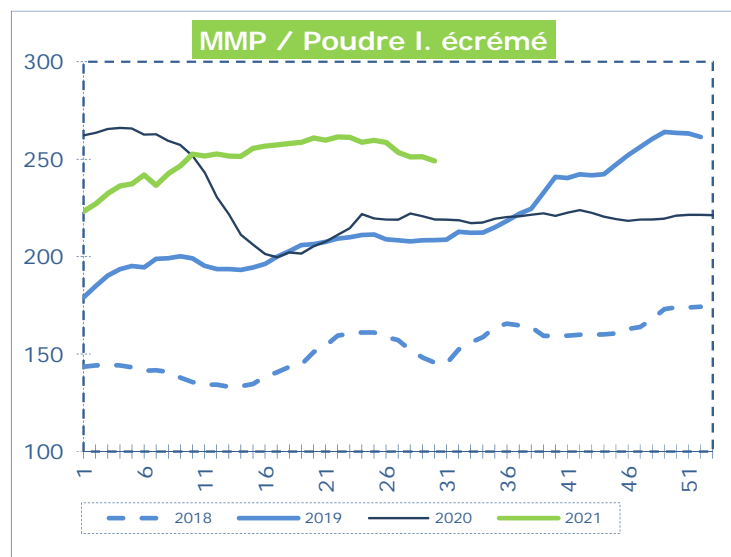

OFFICIELE BELGISCHE PRIJSNOTERINGEN (€/100 kg) COTATIONS OFFICIELLES BELGES (€/100 kg)

WEEKNR. / SEMAINE N°

30

26/07 - 01/08/2021

WEEK / SEMAINE	28 2021	29 2021	30 2021	30 2020
Magere Melkpoeder / Poudre de lait écrémé	251,2	251,3	249,1	219,1
Volle Melkpoeder / Poudre de lait entier	320,1	319,9	319,1	279,7
Boter / Beurre	389,5	386,1	388,5	339,3