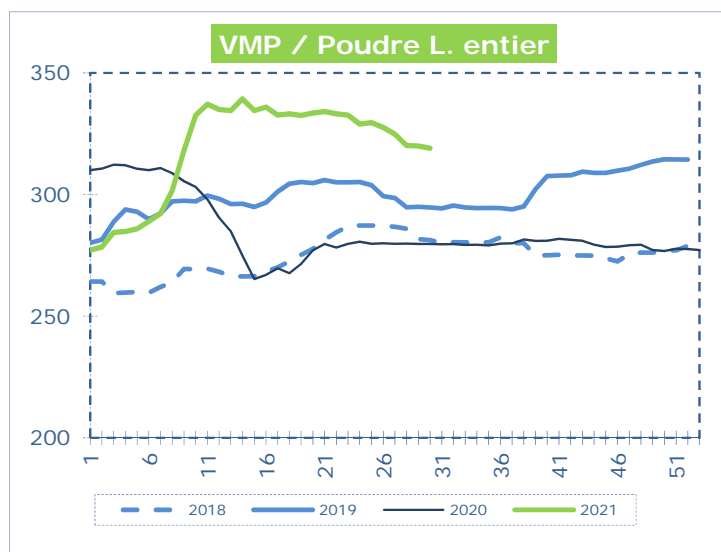

OFFICIELE BELGISCHE PRIJSNOTERINGEN (€/100 kg) COTATIONS OFFICIELLES BELGES (€/100 kg)

WEEKNR. / SEMAINE N°

30

26/07 - 01/08/2021

WEEK / SEMAINE	28 2021	29 2021	30 2021	30 2020
Magere Melkpoeder / Poudre de lait écrémé	251,2	251,3	249,1	219,1
Volle Melkpoeder / Poudre de lait entier	320,1	319,9	319,1	279,7
Boter / Beurre	389,5	386,1	388,5	339,3