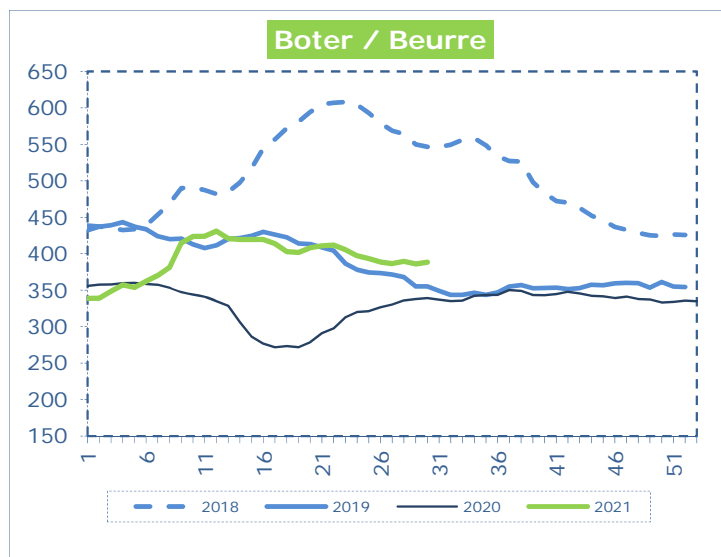

OFFICIELE BELGISCHE PRIJSNOTERINGEN (€/100 kg) COTATIONS OFFICIELLES BELGES (€/100 kg)

WEEKNR. / SEMAINE N°

30

26/07 - 01/08/2021

WEEK / SEMAINE	28 2021	29 2021	30 2021	30 2020
Magere Melkpoeder / Poudre de lait écrémé	251,2	251,3	249,1	219,1
Volle Melkpoeder / Poudre de lait entier	320,1	319,9	319,1	279,7
Boter / Beurre	389,5	386,1	388,5	339,3