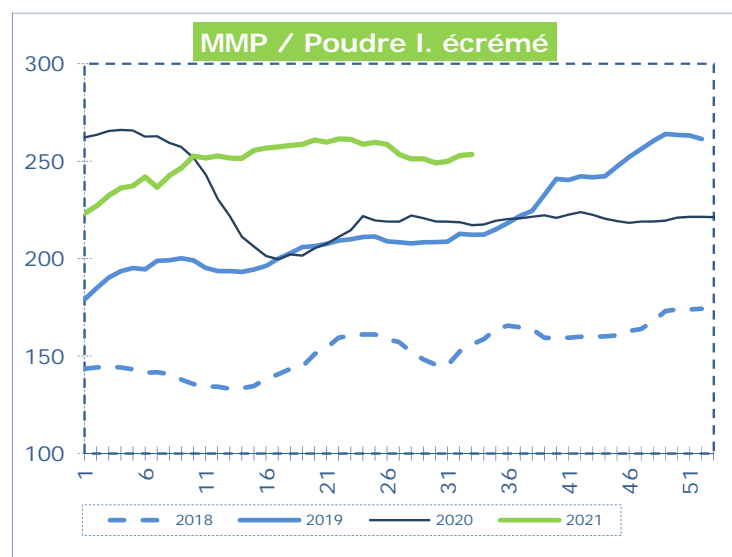

OFFICIELE BELGISCHE PRIJSNOTERINGEN (€/100 kg) COTATIONS OFFICIELLES BELGES (€/100 kg)

WEEKNR. / SEMAINE N°

33

16/08 - 22/08/2021

| WEEK / SEMAINE | 31 2021 | 32 2021 | 33 2021 | 33 2020 |
|---|------------|------------|--------------------|------------|
| Magere Melkpoeder / Poudre de lait écrémé | 249,9 | 252,9 | 253,5 | 217,2 |
| Volle Melkpoeder / Poudre de lait entier | 319,4 | 319,1 | 318,9 | 279,3 |
| Boter / Beurre | 393,3 | 395,1 | 405,6 | 335,7 |