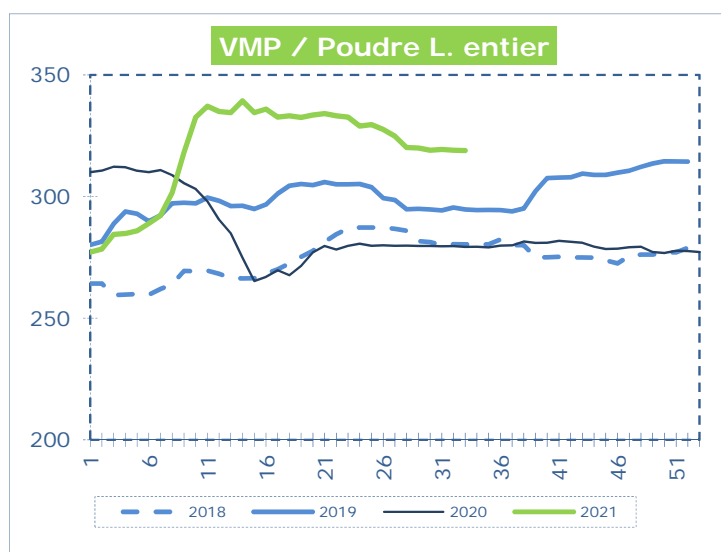

OFFICIELE BELGISCHE PRIJSNOTERINGEN (€/100 kg) COTATIONS OFFICIELLES BELGES (€/100 kg)

WEEKNR. / SEMAINE N°

33

16/08 - 22/08/2021

| WEEK / SEMAINE | 31 2021 | 32 2021 | 33 2021 | 33 2020 |
|---|------------|------------|--------------------|------------|
| Magere Melkpoeder / Poudre de lait écrémé | 249,9 | 252,9 | 253,5 | 217,2 |
| Volle Melkpoeder / Poudre de lait entier | 319,4 | 319,1 | 318,9 | 279,3 |
| Boter / Beurre | 393,3 | 395,1 | 405,6 | 335,7 |