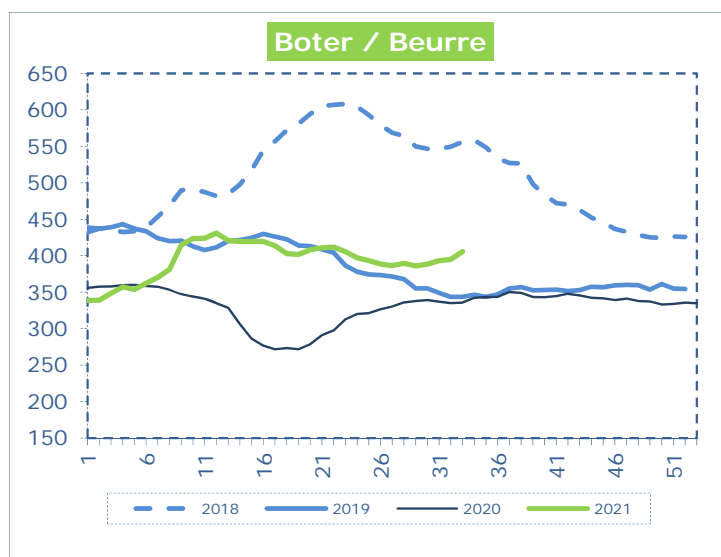

OFFICIELE BELGISCHE PRIJSNOTERINGEN (€/100 kg) COTATIONS OFFICIELLES BELGES (€/100 kg)

WEEKNR. / SEMAINE N°

33

16/08 - 22/08/2021

| WEEK / SEMAINE | 31 2021 | 32 2021 | 33 2021 | 33 2020 |
|---|------------|------------|--------------------|------------|
| Magere Melkpoeder / Poudre de lait écrémé | 249,9 | 252,9 | 253,5 | 217,2 |
| Volle Melkpoeder / Poudre de lait entier | 319,4 | 319,1 | 318,9 | 279,3 |
| Boter / Beurre | 393,3 | 395,1 | 405,6 | 335,7 |