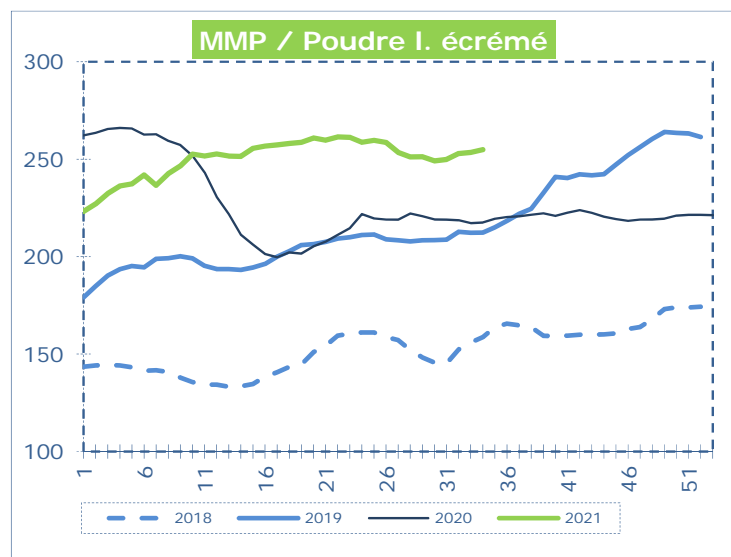

OFFICIELE BELGISCHE PRIJSNOTERINGEN (€/100 kg) COTATIONS OFFICIELLES BELGES (€/100 kg)

WEEKNR. / SEMAINE N°

34

23/08 - 29/08/2021

WEEK / SEMAINE	32 2021	33 2021	34 2021	34 2020
Magere Melkpoeder / Poudre de lait écrémé	252,9	253,5	254,9	217,5
Volle Melkpoeder / Poudre de lait entier	319,1	318,9	319,7	279,4
Boter / Beurre	395,1	405,6	405,7	342,4