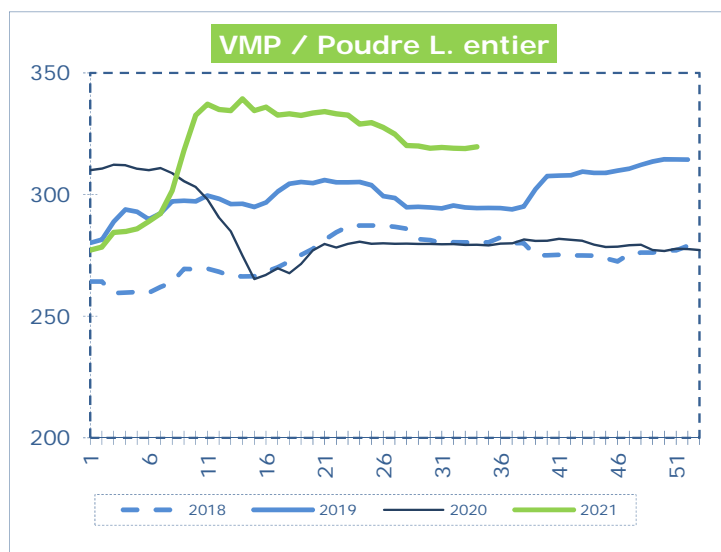

OFFICIELE BELGISCHE PRIJSNOTERINGEN (€/100 kg) COTATIONS OFFICIELLES BELGES (€/100 kg)

WEEKNR. / SEMAINE N°

34

23/08 - 29/08/2021

WEEK / SEMAINE	32 2021	33 2021	34 2021	34 2020
Magere Melkpoeder / Poudre de lait écrémé	252,9	253,5	254,9	217,5
Volle Melkpoeder / Poudre de lait entier	319,1	318,9	319,7	279,4
Boter / Beurre	395,1	405,6	405,7	342,4