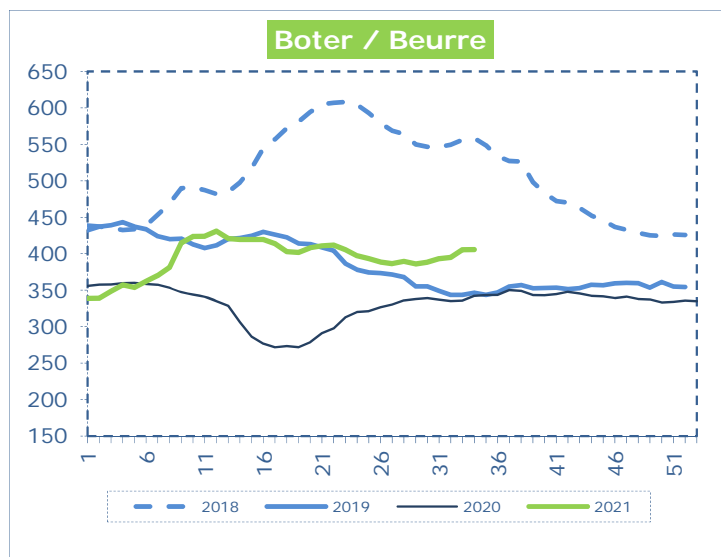

OFFICIELE BELGISCHE PRIJSNOTERINGEN (€/100 kg) COTATIONS OFFICIELLES BELGES (€/100 kg)

WEEKNR. / SEMAINE N°

34

23/08 - 29/08/2021

WEEK / SEMAINE	32 2021	33 2021	34 2021	34 2020
Magere Melkpoeder / Poudre de lait écrémé	252,9	253,5	254,9	217,5
Volle Melkpoeder / Poudre de lait entier	319,1	318,9	319,7	279,4
Boter / Beurre	395,1	405,6	405,7	342,4