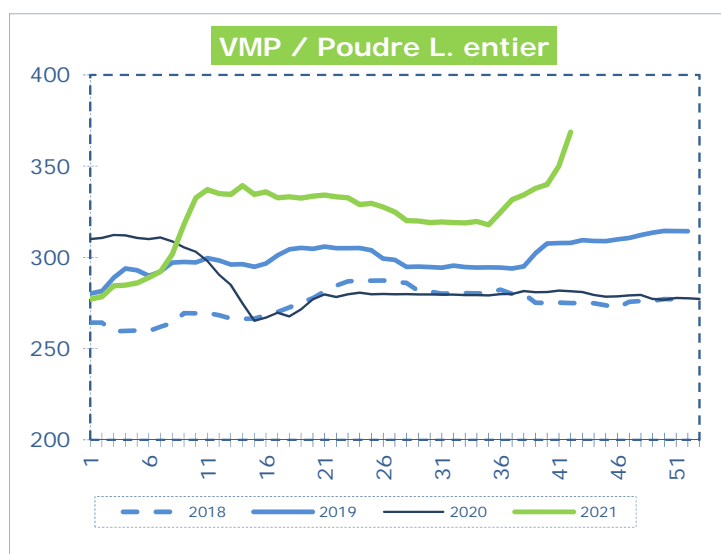

## OFFICIELE BELGISCHE PRIJSNOTERINGEN (€/100 kg) COTATIONS OFFICIELLES BELGES (€/100 kg)

WEEKNR. / SEMAINE N°

42

18/10 - 24/10/2021

WEEK / SEMAINE	40 2021	41 2021	<b>42 2021</b>	42 2020
Magere Melkpoeder / Poudre de lait écrémé	278,6	289,2	<b>296,1</b>	223,9
Volle Melkpoeder / Poudre de lait entier	340,0	350,2	<b>368,6</b>	281,4
Boter / Beurre	460,9	478,4	<b>487,9</b>	347,8