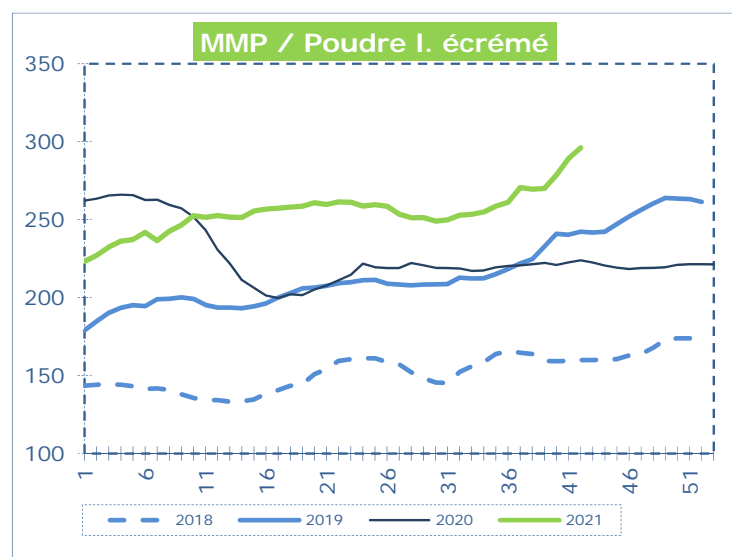

## OFFICIELE BELGISCHE PRIJSNOTERINGEN (€/100 kg) COTATIONS OFFICIELLES BELGES (€/100 kg)

WEEKNR. / SEMAINE N°

42

18/10 - 24/10/2021

WEEK / SEMAINE	40 2021	41 2021	<b>42 2021</b>	42 2020
Magere Melkpoeder / Poudre de lait écrémé	278,6	289,2	<b>296,1</b>	223,9
Volle Melkpoeder / Poudre de lait entier	340,0	350,2	<b>368,6</b>	281,4
Boter / Beurre	460,9	478,4	<b>487,9</b>	347,8