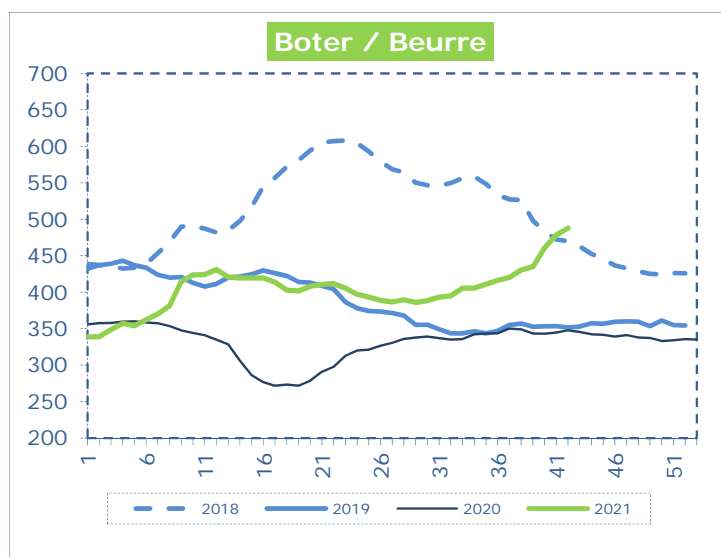

## OFFICIELE BELGISCHE PRIJSNOTERINGEN (€/100 kg) COTATIONS OFFICIELLES BELGES (€/100 kg)

WEEKNR. / SEMAINE N°

42

18/10 - 24/10/2021

WEEK / SEMAINE	40 2021	41 2021	<b>42 2021</b>	42 2020
Magere Melkpoeder / Poudre de lait écrémé	278,6	289,2	<b>296,1</b>	223,9
Volle Melkpoeder / Poudre de lait entier	340,0	350,2	<b>368,6</b>	281,4
Boter / Beurre	460,9	478,4	<b>487,9</b>	347,8