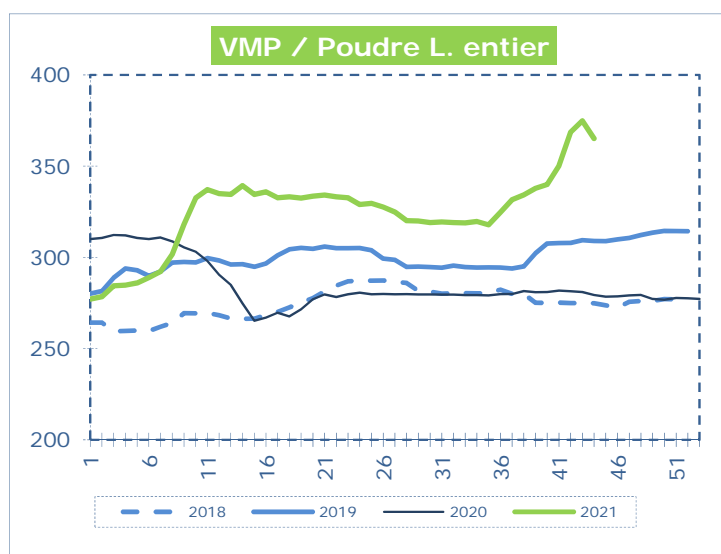

OFFICIELE BELGISCHE PRIJSNOTERINGEN (€/100 kg) COTATIONS OFFICIELLES BELGES (€/100 kg)

WEEKNR. / SEMAINE N°

44

01/11 - 07/11/2021

WEEK / SEMAINE	42 2021	43 2021	44 2021	44 2020
Magere Melkpoeder / Poudre de lait écrémé	296,1	298,3	303,4	220,5
Volle Melkpoeder / Poudre de lait entier	368,6	374,8	365,1	279,4
Boter / Beurre	487,9	526,1	546,6	342,3