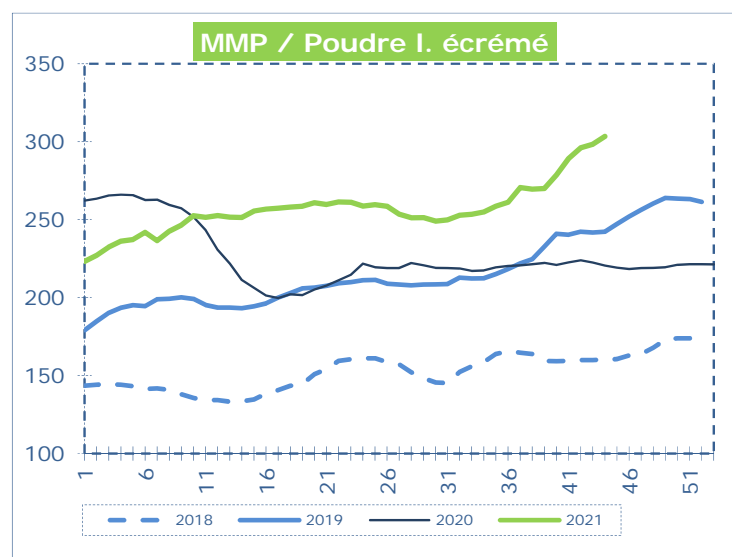

OFFICIELE BELGISCHE PRIJSNOTERINGEN (€/100 kg) COTATIONS OFFICIELLES BELGES (€/100 kg)

WEEKNR. / SEMAINE N°

44

01/11 - 07/11/2021

WEEK / SEMAINE	42 2021	43 2021	44 2021	44 2020
Magere Melkpoeder / Poudre de lait écrémé	296,1	298,3	303,4	220,5
Volle Melkpoeder / Poudre de lait entier	368,6	374,8	365,1	279,4
Boter / Beurre	487,9	526,1	546,6	342,3