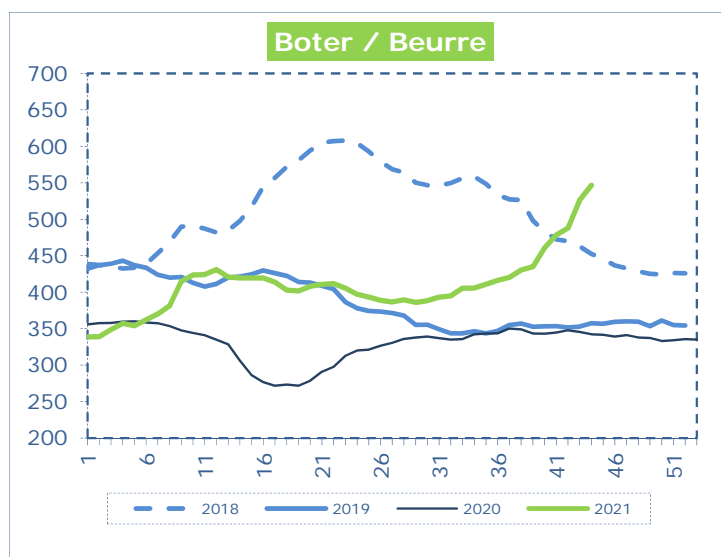

OFFICIELE BELGISCHE PRIJSNOTERINGEN (€/100 kg) COTATIONS OFFICIELLES BELGES (€/100 kg)

WEEKNR. / SEMAINE N°

44

01/11 - 07/11/2021

WEEK / SEMAINE	42 2021	43 2021	44 2021	44 2020
Magere Melkpoeder / Poudre de lait écrémé	296,1	298,3	303,4	220,5
Volle Melkpoeder / Poudre de lait entier	368,6	374,8	365,1	279,4
Boter / Beurre	487,9	526,1	546,6	342,3