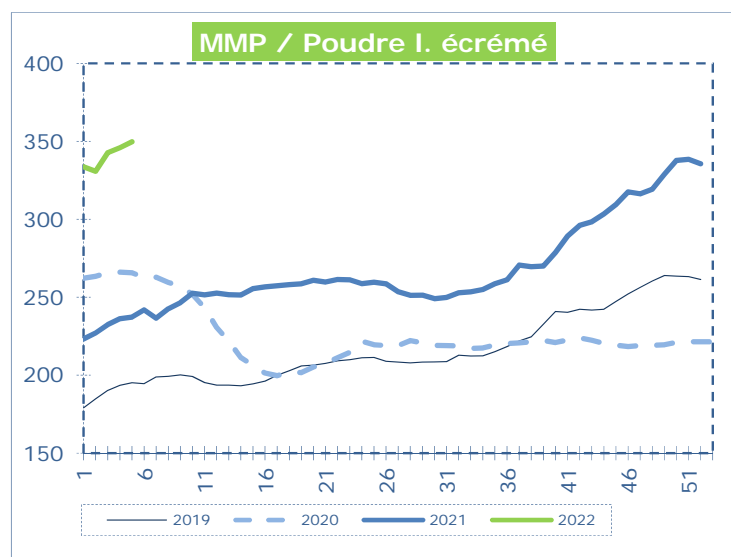

OFFICIELE BELGISCHE PRIJSNOTERINGEN (€/100 kg) COTATIONS OFFICIELLES BELGES (€/100 kg)

WEEKNR. / SEMAINE N°

5

31/01 - 06/02/2022

WEEK / SEMAINE	3 2022	4 2022	5 2022	5 2021
Magere Melkpoeder / Poudre de lait écrémé	342,8	345,9	349,7	237,3
Volle Melkpoeder / Poudre de lait entier	445,0	441,6	451,3	286,0
Boter / Beurre	587,3	584,6	589,4	353,9