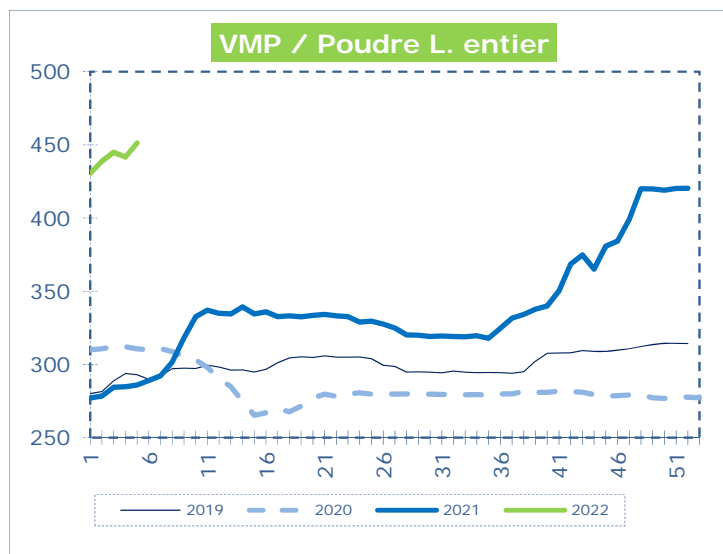

OFFICIELE BELGISCHE PRIJSNOTERINGEN (€/100 kg) COTATIONS OFFICIELLES BELGES (€/100 kg)

WEEKNR. / SEMAINE N°

5

31/01 - 06/02/2022

WEEK / SEMAINE	3 2022	4 2022	5 2022	5 2021
Magere Melkpoeder / Poudre de lait écrémé	342,8	345,9	349,7	237,3
Volle Melkpoeder / Poudre de lait entier	445,0	441,6	451,3	286,0
Boter / Beurre	587,3	584,6	589,4	353,9