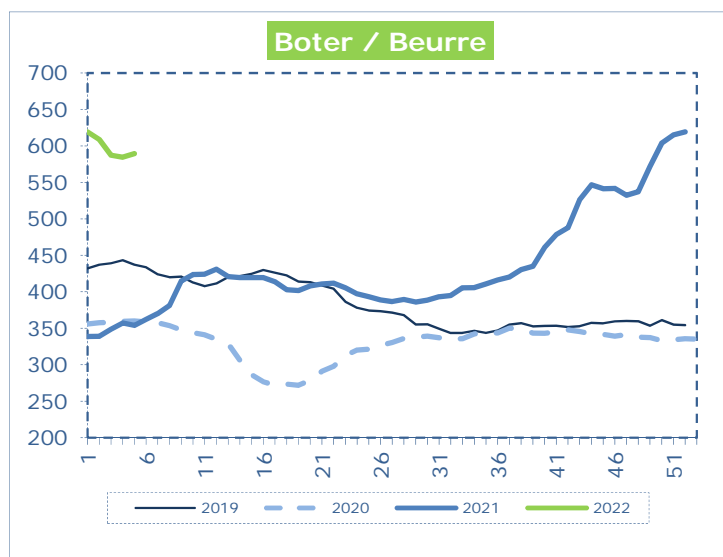

OFFICIELE BELGISCHE PRIJSNOTERINGEN (€/100 kg) COTATIONS OFFICIELLES BELGES (€/100 kg)

WEEKNR. / SEMAINE N°

5

31/01 - 06/02/2022

WEEK / SEMAINE	3 2022	4 2022	5 2022	5 2021
Magere Melkpoeder / Poudre de lait écrémé	342,8	345,9	349,7	237,3
Volle Melkpoeder / Poudre de lait entier	445,0	441,6	451,3	286,0
Boter / Beurre	587,3	584,6	589,4	353,9