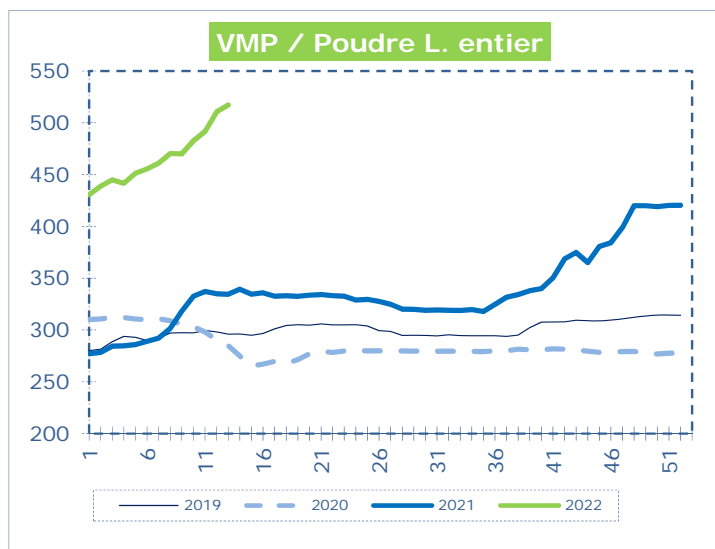

OFFICIELE BELGISCHE PRIJSNOTERINGEN (€/100 kg) COTATIONS OFFICIELLES BELGES (€/100 kg)

WEEKNR. / SEMAINE N°

13

28/03 - 03/04/2022

WEEK / SEMAINE	11 2022	12 2022	13 2022	13 2021
Magere Melkpoeder / Poudre de lait écrémé	388,9	402,1	407,2	251,6
Volle Melkpoeder / Poudre de lait entier	491,6	510,7	517,2	334,5
Boter / Beurre	669,7	720,6	737,5	421,0
Room / Crème <i>min. 30% vet / M.G.</i>	296,1	312,7	325,6	-