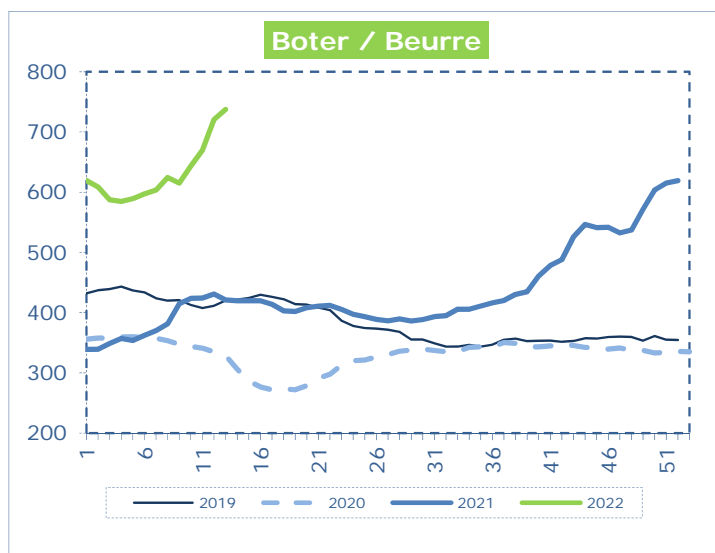

OFFICIELE BELGISCHE PRIJSNOTERINGEN (€/100 kg) COTATIONS OFFICIELLES BELGES (€/100 kg)

WEEKNR. / SEMAINE N°

13

28/03 - 03/04/2022

WEEK / SEMAINE	11 2022	12 2022	13 2022	13 2021
Magere Melkpoeder / Poudre de lait écrémé	388,9	402,1	407,2	251,6
Volle Melkpoeder / Poudre de lait entier	491,6	510,7	517,2	334,5
Boter / Beurre	669,7	720,6	737,5	421,0
Room / Crème <i>min. 30% vet / M.G.</i>	296,1	312,7	325,6	-