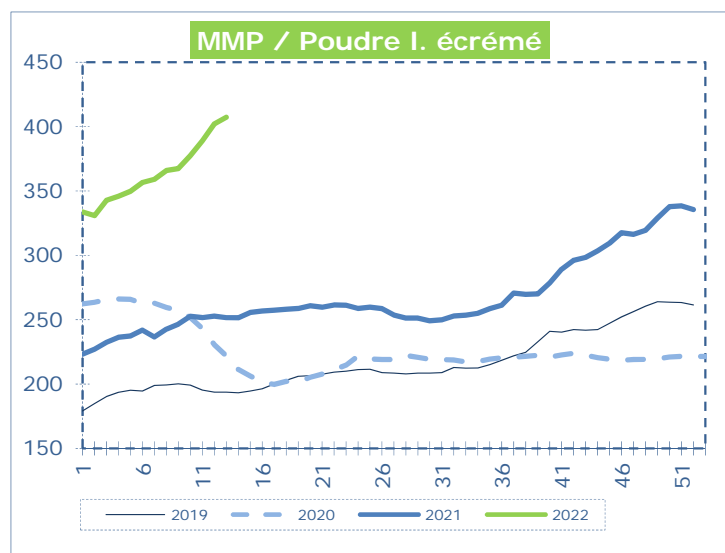

OFFICIELE BELGISCHE PRIJSNOTERINGEN (€/100 kg) COTATIONS OFFICIELLES BELGES (€/100 kg)

WEEKNR. / SEMAINE N°

13

28/03 - 03/04/2022

WEEK / SEMAINE	11 2022	12 2022	13 2022	13 2021
Magere Melkpoeder / Poudre de lait écrémé	388,9	402,1	407,2	251,6
Volle Melkpoeder / Poudre de lait entier	491,6	510,7	517,2	334,5
Boter / Beurre	669,7	720,6	737,5	421,0
Room / Crème <i>min. 30% vet / M.G.</i>	296,1	312,7	325,6	-