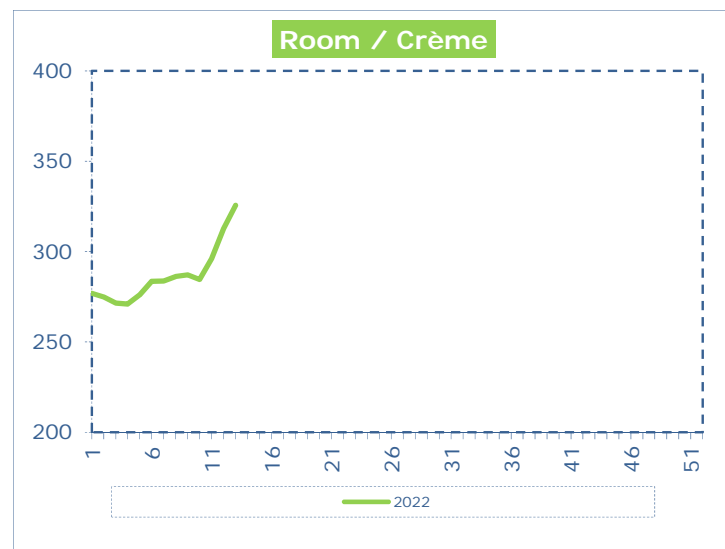

OFFICIELE BELGISCHE PRIJSNOTERINGEN (€/100 kg) COTATIONS OFFICIELLES BELGES (€/100 kg)

WEEKNR. / SEMAINE N°

13

28/03 - 03/04/2022

WEEK / SEMAINE	11 2022	12 2022	13 2022	13 2021
Magere Melkpoeder / Poudre de lait écrémé	388,9	402,1	407,2	251,6
Volle Melkpoeder / Poudre de lait entier	491,6	510,7	517,2	334,5
Boter / Beurre	669,7	720,6	737,5	421,0
Room / Crème <i>min. 30% vet / M.G.</i>	296,1	312,7	325,6	-