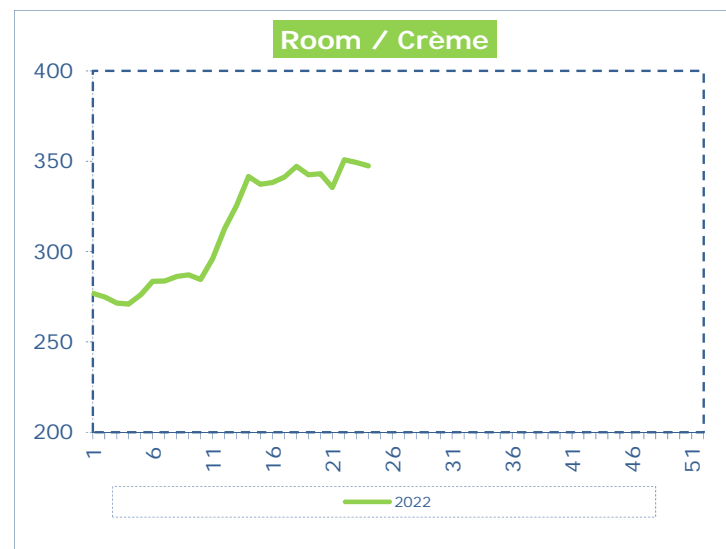

OFFICIELE BELGISCHE PRIJSNOTERINGEN (€/100 kg) COTATIONS OFFICIELLES BELGES (€/100 kg)

WEEKNR. / SEMAINE N°

24

13/06 - 19/06/2022

WEEK / SEMAINE	22 2022	23 2022	24 2022	24 2021
Magere Melkpoeder / Poudre de lait écrémé	398,6	404,1	403,4	258,7
Volle Melkpoeder / Poudre de lait entier	532,1	530,0	521,3	329,0
Boter / Beurre	738,7	737,6	728,5	397,2
Room / Crème <i>min. 30% vet / M.G.</i>	350,8	349,3	347,4	-