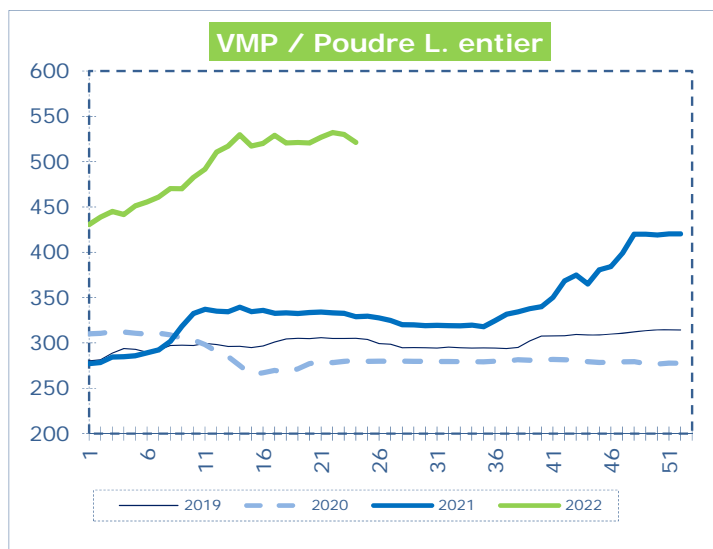

OFFICIELE BELGISCHE PRIJSNOTERINGEN (€/100 kg) COTATIONS OFFICIELLES BELGES (€/100 kg)

WEEKNR. / SEMAINE N°

24

13/06 - 19/06/2022

WEEK / SEMAINE	22 2022	23 2022	24 2022	24 2021
Magere Melkpoeder / Poudre de lait écrémé	398,6	404,1	403,4	258,7
Volle Melkpoeder / Poudre de lait entier	532,1	530,0	521,3	329,0
Boter / Beurre	738,7	737,6	728,5	397,2
Room / Crème <i>min. 30% vet / M.G.</i>	350,8	349,3	347,4	-