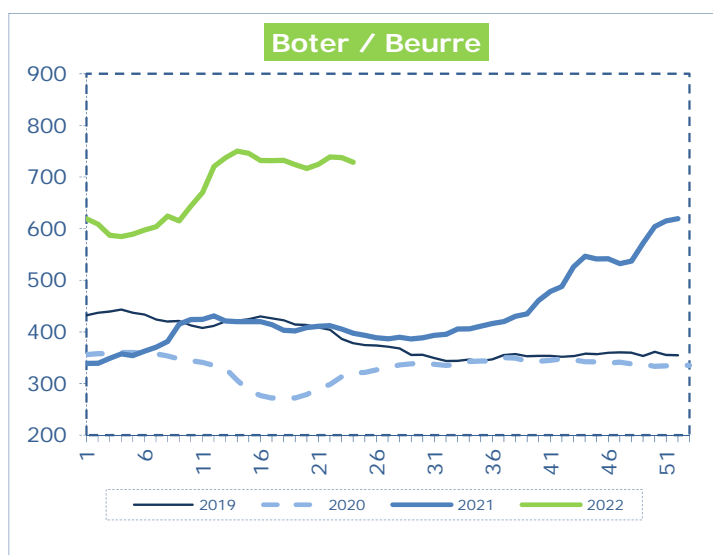

OFFICIELE BELGISCHE PRIJSNOTERINGEN (€/100 kg) COTATIONS OFFICIELLES BELGES (€/100 kg)

WEEKNR. / SEMAINE N°

24

13/06 - 19/06/2022

WEEK / SEMAINE	22 2022	23 2022	24 2022	24 2021
Magere Melkpoeder / Poudre de lait écrémé	398,6	404,1	403,4	258,7
Volle Melkpoeder / Poudre de lait entier	532,1	530,0	521,3	329,0
Boter / Beurre	738,7	737,6	728,5	397,2
Room / Crème <i>min. 30% vet / M.G.</i>	350,8	349,3	347,4	-