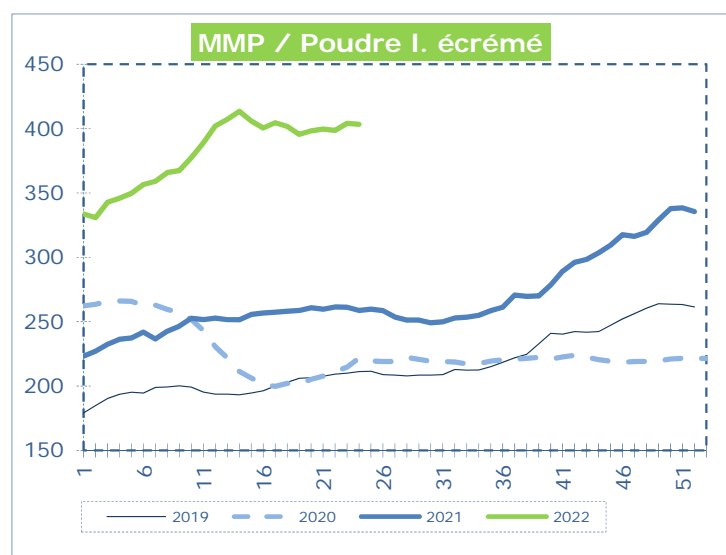

OFFICIELE BELGISCHE PRIJSNOTERINGEN (€/100 kg) COTATIONS OFFICIELLES BELGES (€/100 kg)

WEEKNR. / SEMAINE N°

24

13/06 - 19/06/2022

WEEK / SEMAINE	22 2022	23 2022	24 2022	24 2021
Magere Melkpoeder / Poudre de lait écrémé	398,6	404,1	403,4	258,7
Volle Melkpoeder / Poudre de lait entier	532,1	530,0	521,3	329,0
Boter / Beurre	738,7	737,6	728,5	397,2
Room / Crème <i>min. 30% vet / M.G.</i>	350,8	349,3	347,4	-