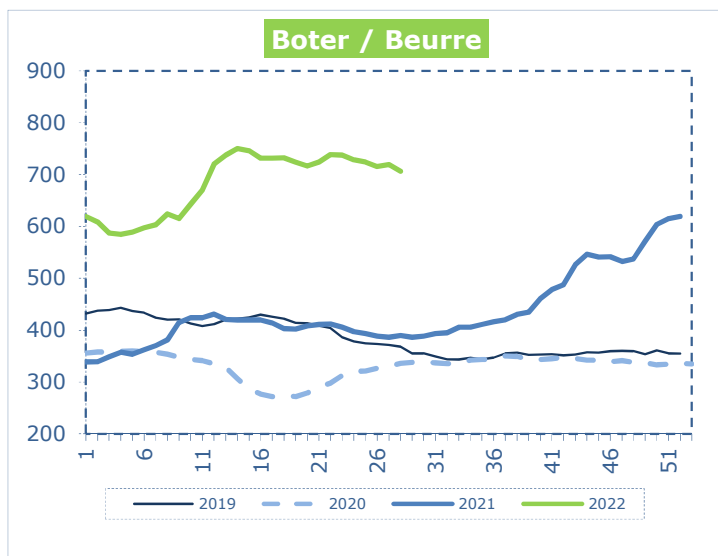

## OFFICIELE BELGISCHE PRIJSNOTERINGEN (€/100 kg) COTATIONS OFFICIELLES BELGES (€/100 kg)

WEEKNR. / SEMAINE N°

28

11/07 - 17/07/2022

| WEEK / SEMAINE                            | 26<br>2022 | 27<br>2022 | <b>28<br/>2022</b> | 28<br>2021 |
|-------------------------------------------|------------|------------|--------------------|------------|
| Magere Melkpoeder / Poudre de lait écrémé | 400,6      | 398,9      | <b>394,0</b>       | 251,2      |
| Volle Melkpoeder / Poudre de lait entier  | 520,0      | 516,1      | <b>510,2</b>       | 320,1      |
| Boter / Beurre                            | 715,6      | 719,6      | <b>706,6</b>       | 389,5      |
| Room / Crème <i>min. 30% vet / M.G.</i>   | 351,8      | 354,2      | <b>346,6</b>       | -          |