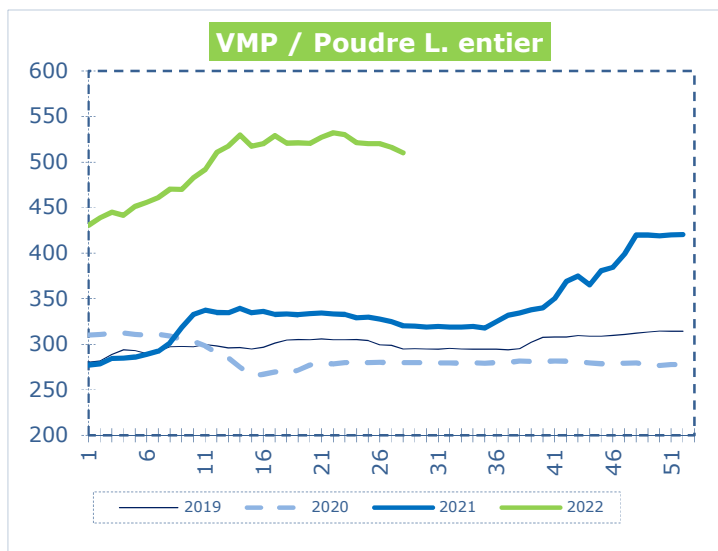

## OFFICIELE BELGISCHE PRIJSNOTERINGEN (€/100 kg) COTATIONS OFFICIELLES BELGES (€/100 kg)

WEEKNR. / SEMAINE N°

28

11/07 - 17/07/2022

| WEEK / SEMAINE                            | 26<br>2022 | 27<br>2022 | <b>28<br/>2022</b> | 28<br>2021 |
|-------------------------------------------|------------|------------|--------------------|------------|
| Magere Melkpoeder / Poudre de lait écrémé | 400,6      | 398,9      | <b>394,0</b>       | 251,2      |
| Volle Melkpoeder / Poudre de lait entier  | 520,0      | 516,1      | <b>510,2</b>       | 320,1      |
| Boter / Beurre                            | 715,6      | 719,6      | <b>706,6</b>       | 389,5      |
| Room / Crème <i>min. 30% vet / M.G.</i>   | 351,8      | 354,2      | <b>346,6</b>       | -          |