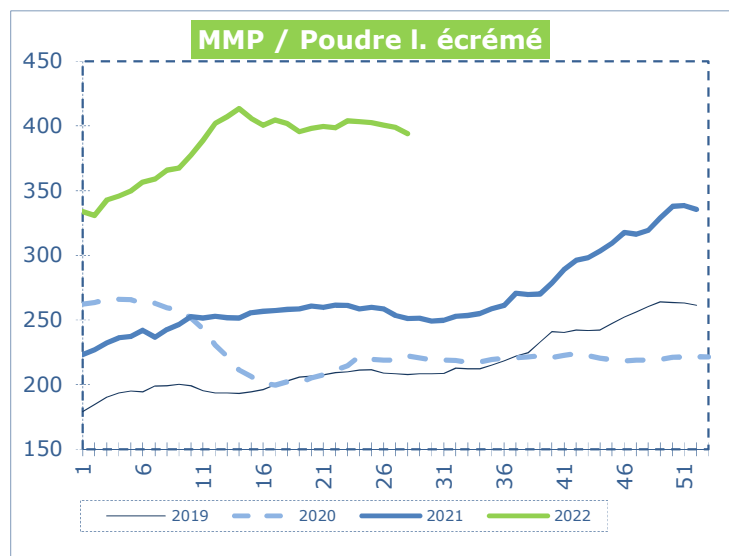

## OFFICIELE BELGISCHE PRIJSNOTERINGEN (€/100 kg) COTATIONS OFFICIELLES BELGES (€/100 kg)

WEEKNR. / SEMAINE N°

28

11/07 - 17/07/2022

| WEEK / SEMAINE                            | 26<br>2022 | 27<br>2022 | <b>28<br/>2022</b> | 28<br>2021 |
|-------------------------------------------|------------|------------|--------------------|------------|
| Magere Melkpoeder / Poudre de lait écrémé | 400,6      | 398,9      | <b>394,0</b>       | 251,2      |
| Volle Melkpoeder / Poudre de lait entier  | 520,0      | 516,1      | <b>510,2</b>       | 320,1      |
| Boter / Beurre                            | 715,6      | 719,6      | <b>706,6</b>       | 389,5      |
| Room / Crème <i>min. 30% vet / M.G.</i>   | 351,8      | 354,2      | <b>346,6</b>       | -          |