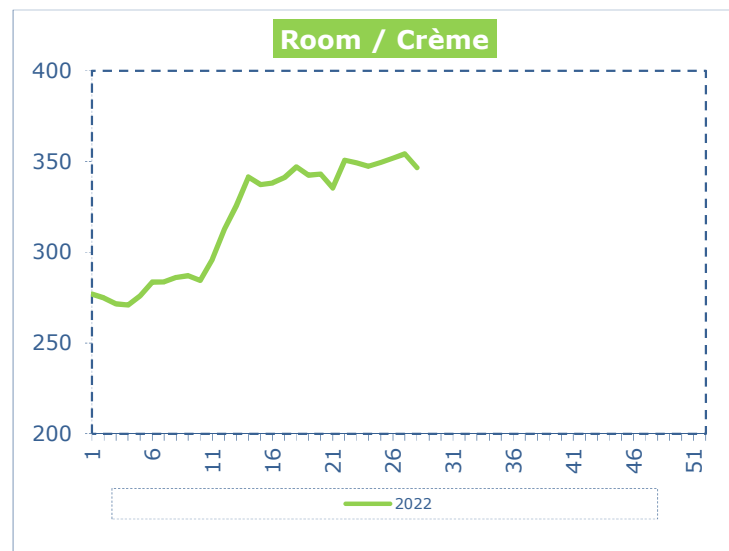

## OFFICIELE BELGISCHE PRIJSNOTERINGEN (€/100 kg) COTATIONS OFFICIELLES BELGES (€/100 kg)

WEEKNR. / SEMAINE N°

28

11/07 - 17/07/2022

| WEEK / SEMAINE                            | 26<br>2022 | 27<br>2022 | <b>28<br/>2022</b> | 28<br>2021 |
|-------------------------------------------|------------|------------|--------------------|------------|
| Magere Melkpoeder / Poudre de lait écrémé | 400,6      | 398,9      | <b>394,0</b>       | 251,2      |
| Volle Melkpoeder / Poudre de lait entier  | 520,0      | 516,1      | <b>510,2</b>       | 320,1      |
| Boter / Beurre                            | 715,6      | 719,6      | <b>706,6</b>       | 389,5      |
| Room / Crème <i>min. 30% vet / M.G.</i>   | 351,8      | 354,2      | <b>346,6</b>       | -          |