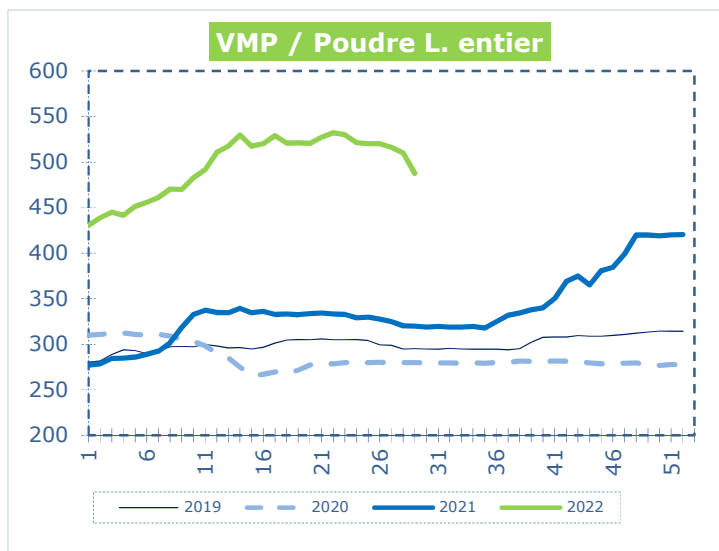

OFFICIELE BELGISCHE PRIJSNOTERINGEN (€/100 kg) COTATIONS OFFICIELLES BELGES (€/100 kg)

WEEKNR. / SEMAINE N°

29

18/07 - 25/07/2022

WEEK / SEMAINE	27 2022	28 2022	29 2022	29 2021
Magere Melkpoeder / Poudre de lait écrémé	398,9	394,0	393,8	251,3
Volle Melkpoeder / Poudre de lait entier	516,1	510,2	487,4	319,9
Boter / Beurre	719,6	706,6	701,1	386,1
Room / Crème <i>min. 30% vet / M.G.</i>	354,2	346,6	349,1	-