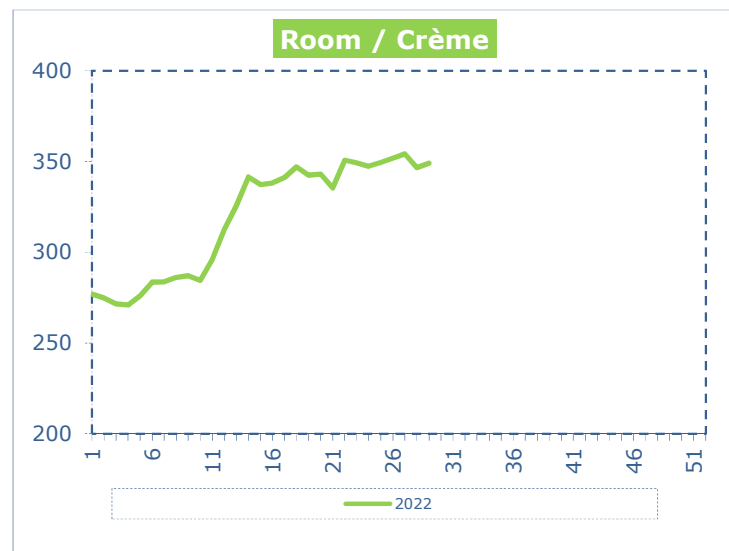

OFFICIELE BELGISCHE PRIJSNOTERINGEN (€/100 kg) COTATIONS OFFICIELLES BELGES (€/100 kg)

WEEKNR. / SEMAINE N°

29

18/07 - 25/07/2022

WEEK / SEMAINE	27 2022	28 2022	29 2022	29 2021
Magere Melkpoeder / Poudre de lait écrémé	398,9	394,0	393,8	251,3
Volle Melkpoeder / Poudre de lait entier	516,1	510,2	487,4	319,9
Boter / Beurre	719,6	706,6	701,1	386,1
Room / Crème <i>min. 30% vet / M.G.</i>	354,2	346,6	349,1	-