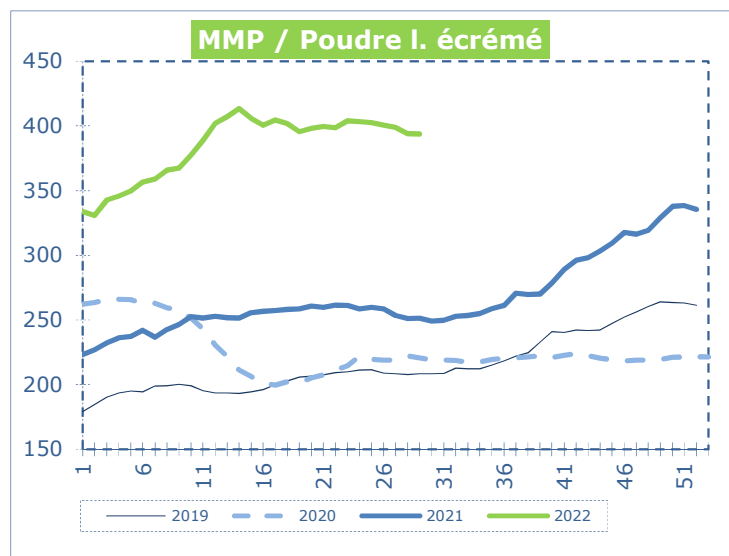

OFFICIELE BELGISCHE PRIJSNOTERINGEN (€/100 kg) COTATIONS OFFICIELLES BELGES (€/100 kg)

WEEKNR. / SEMAINE N°

29

18/07 - 25/07/2022

WEEK / SEMAINE	27 2022	28 2022	29 2022	29 2021
Magere Melkpoeder / Poudre de lait écrémé	398,9	394,0	393,8	251,3
Volle Melkpoeder / Poudre de lait entier	516,1	510,2	487,4	319,9
Boter / Beurre	719,6	706,6	701,1	386,1
Room / Crème <i>min. 30% vet / M.G.</i>	354,2	346,6	349,1	-