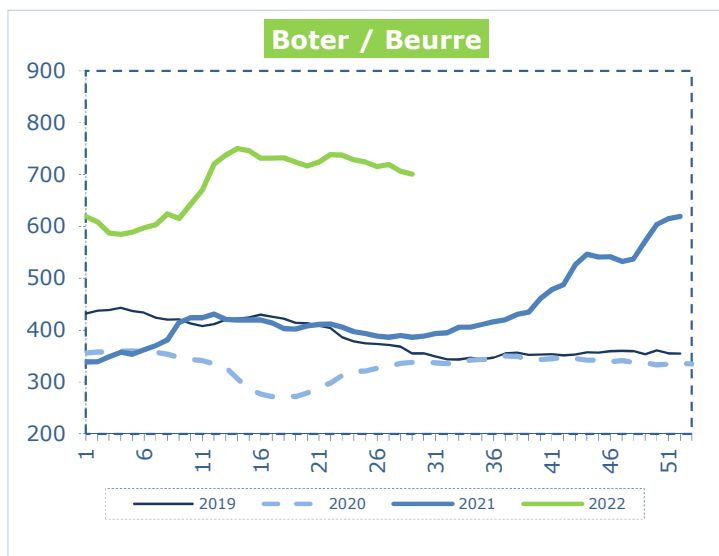

OFFICIELE BELGISCHE PRIJSNOTERINGEN (€/100 kg) COTATIONS OFFICIELLES BELGES (€/100 kg)

WEEKNR. / SEMAINE N°

29

18/07 - 25/07/2022

WEEK / SEMAINE	27 2022	28 2022	29 2022	29 2021
Magere Melkpoeder / Poudre de lait écrémé	398,9	394,0	393,8	251,3
Volle Melkpoeder / Poudre de lait entier	516,1	510,2	487,4	319,9
Boter / Beurre	719,6	706,6	701,1	386,1
Room / Crème <i>min. 30% vet / M.G.</i>	354,2	346,6	349,1	-