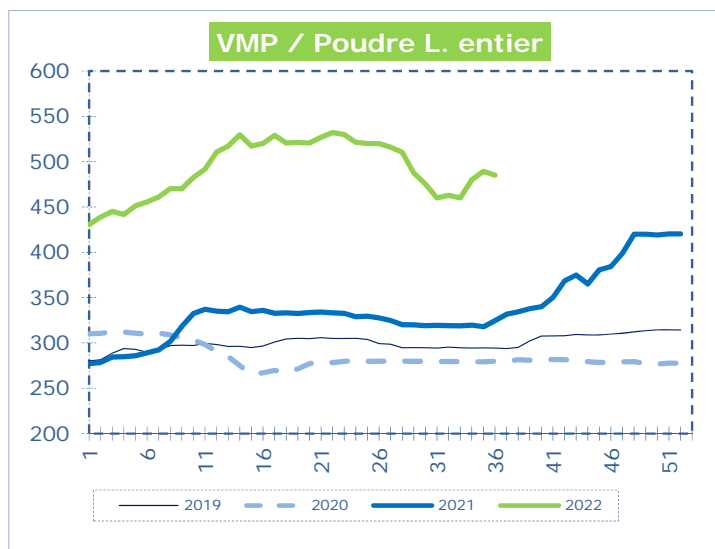

## OFFICIELE BELGISCHE PRIJSNOTERINGEN (€/100 kg) COTATIONS OFFICIELLES BELGES (€/100 kg)

WEEKNR. / SEMAINE N°

36

05/09 - 11/09/2022

WEEK / SEMAINE	34 2022	35 2022	36 2022	36 2021
Magere Melkpoeder / Poudre de lait écrémé	374,8	377,7	<b>378,0</b>	261,2
Volle Melkpoeder / Poudre de lait entier	480,1	489,3	<b>485,1</b>	324,7
Boter / Beurre	704,8	707,4	<b>720,5</b>	416,3
Room / Crème <i>min. 30% vet / M.G.</i>	344,1	348,4	<b>350,3</b>	-