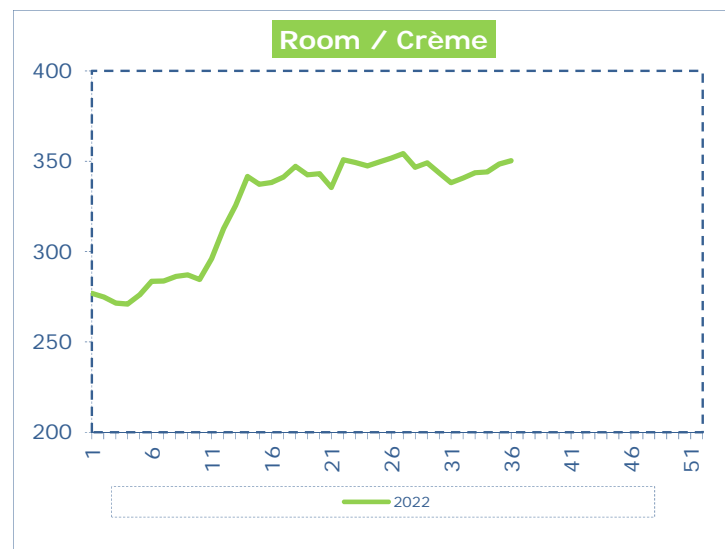

## OFFICIELE BELGISCHE PRIJSNOTERINGEN (€/100 kg) COTATIONS OFFICIELLES BELGES (€/100 kg)

WEEKNR. / SEMAINE N°

36

05/09 - 11/09/2022

WEEK / SEMAINE	34 2022	35 2022	36 2022	36 2021
Magere Melkpoeder / Poudre de lait écrémé	374,8	377,7	<b>378,0</b>	261,2
Volle Melkpoeder / Poudre de lait entier	480,1	489,3	<b>485,1</b>	324,7
Boter / Beurre	704,8	707,4	<b>720,5</b>	416,3
Room / Crème <i>min. 30% vet / M.G.</i>	344,1	348,4	<b>350,3</b>	-