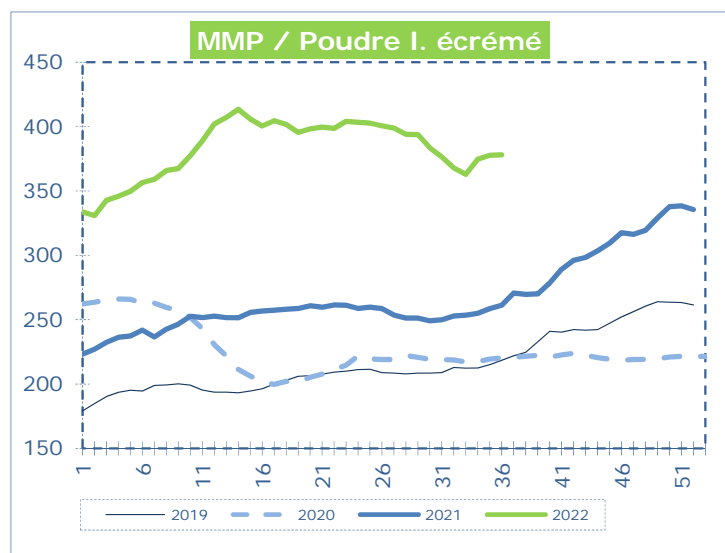

## OFFICIELE BELGISCHE PRIJSNOTERINGEN (€/100 kg) COTATIONS OFFICIELLES BELGES (€/100 kg)

WEEKNR. / SEMAINE N°

36

05/09 - 11/09/2022

WEEK / SEMAINE	34 2022	35 2022	36 2022	36 2021
Magere Melkpoeder / Poudre de lait écrémé	374,8	377,7	<b>378,0</b>	261,2
Volle Melkpoeder / Poudre de lait entier	480,1	489,3	<b>485,1</b>	324,7
Boter / Beurre	704,8	707,4	<b>720,5</b>	416,3
Room / Crème <i>min. 30% vet / M.G.</i>	344,1	348,4	<b>350,3</b>	-