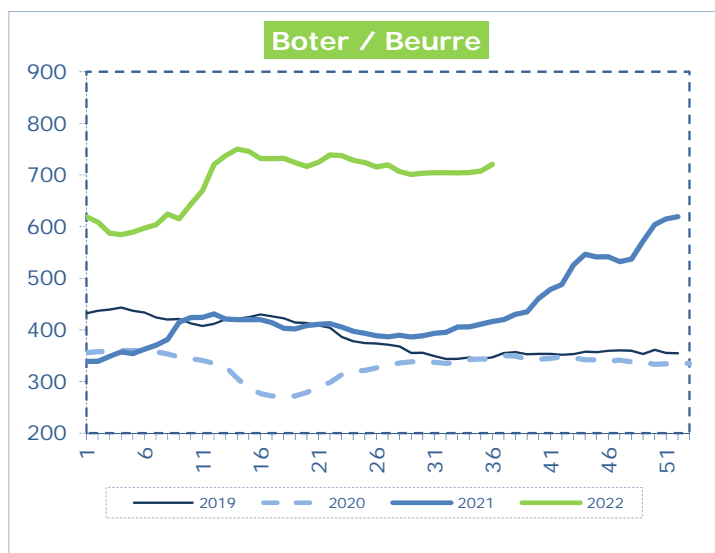

## OFFICIELE BELGISCHE PRIJSNOTERINGEN (€/100 kg) COTATIONS OFFICIELLES BELGES (€/100 kg)

WEEKNR. / SEMAINE N°

36

05/09 - 11/09/2022

WEEK / SEMAINE	34 2022	35 2022	36 2022	36 2021
Magere Melkpoeder / Poudre de lait écrémé	374,8	377,7	<b>378,0</b>	261,2
Volle Melkpoeder / Poudre de lait entier	480,1	489,3	<b>485,1</b>	324,7
Boter / Beurre	704,8	707,4	<b>720,5</b>	416,3
Room / Crème <i>min. 30% vet / M.G.</i>	344,1	348,4	<b>350,3</b>	-