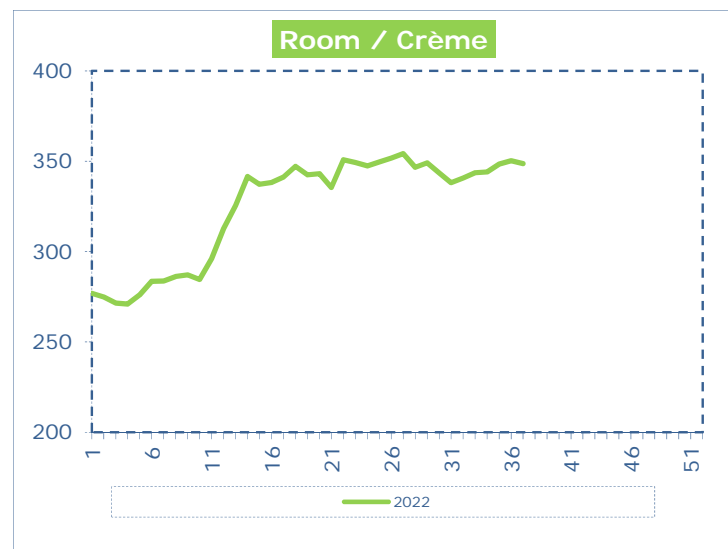

## OFFICIELE BELGISCHE PRIJSNOTERINGEN (€/100 kg) COTATIONS OFFICIELLES BELGES (€/100 kg)

WEEKNR. / SEMAINE N°

37

12/09 - 19/09/2022

WEEK / SEMAINE	35 2022	36 2022	37 2022	37 2021
Magere Melkpoeder / Poudre de lait écrémé	377,7	378,0	<b>375,6</b>	270,6
Volle Melkpoeder / Poudre de lait entier	489,3	485,1	<b>485,0</b>	331,6
Boter / Beurre	707,4	720,5	<b>711,8</b>	420,1
Room / Crème <i>min. 30% vet / M.G.</i>	348,4	350,3	<b>348,6</b>	-