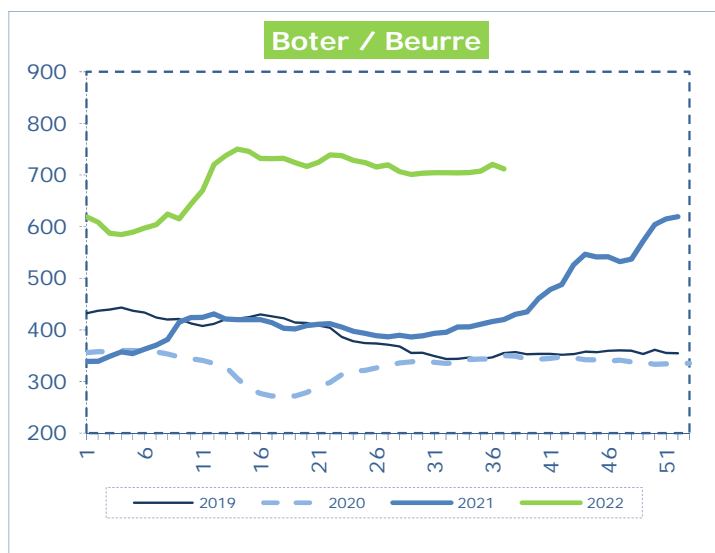

## OFFICIELE BELGISCHE PRIJSNOTERINGEN (€/100 kg) COTATIONS OFFICIELLES BELGES (€/100 kg)

WEEKNR. / SEMAINE N°

37

12/09 - 19/09/2022

WEEK / SEMAINE	35 2022	36 2022	37 2022	37 2021
Magere Melkpoeder / Poudre de lait écrémé	377,7	378,0	<b>375,6</b>	270,6
Volle Melkpoeder / Poudre de lait entier	489,3	485,1	<b>485,0</b>	331,6
Boter / Beurre	707,4	720,5	<b>711,8</b>	420,1
Room / Crème <i>min. 30% vet / M.G.</i>	348,4	350,3	<b>348,6</b>	-