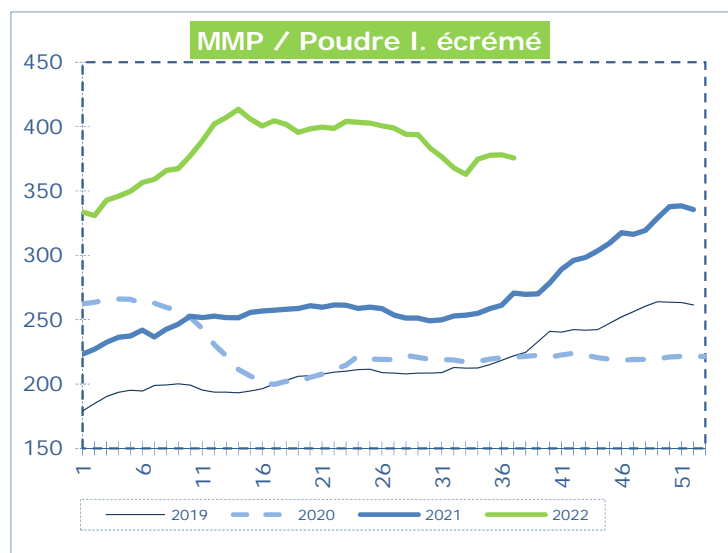

## OFFICIELE BELGISCHE PRIJSNOTERINGEN (€/100 kg) COTATIONS OFFICIELLES BELGES (€/100 kg)

WEEKNR. / SEMAINE N°

37

12/09 - 19/09/2022

WEEK / SEMAINE	35 2022	36 2022	37 2022	37 2021
Magere Melkpoeder / Poudre de lait écrémé	377,7	378,0	<b>375,6</b>	270,6
Volle Melkpoeder / Poudre de lait entier	489,3	485,1	<b>485,0</b>	331,6
Boter / Beurre	707,4	720,5	<b>711,8</b>	420,1
Room / Crème <i>min. 30% vet / M.G.</i>	348,4	350,3	<b>348,6</b>	-