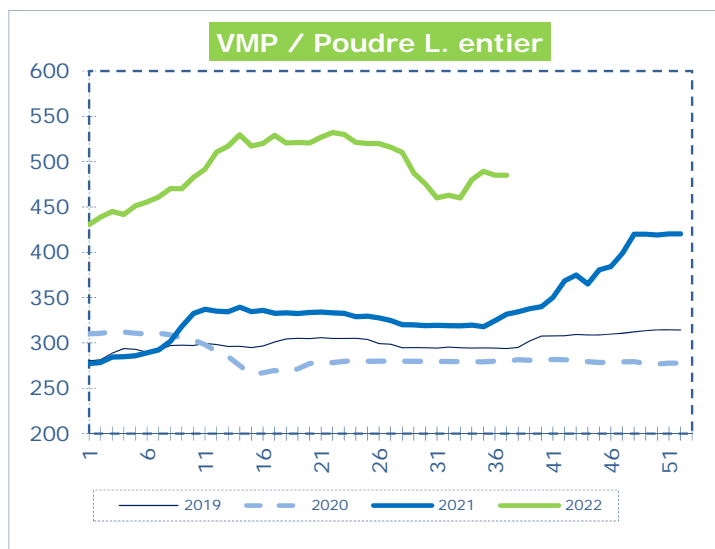

## OFFICIELE BELGISCHE PRIJSNOTERINGEN (€/100 kg) COTATIONS OFFICIELLES BELGES (€/100 kg)

WEEKNR. / SEMAINE N°

37

12/09 - 19/09/2022

WEEK / SEMAINE	35 2022	36 2022	37 2022	37 2021
Magere Melkpoeder / Poudre de lait écrémé	377,7	378,0	<b>375,6</b>	270,6
Volle Melkpoeder / Poudre de lait entier	489,3	485,1	<b>485,0</b>	331,6
Boter / Beurre	707,4	720,5	<b>711,8</b>	420,1
Room / Crème <i>min. 30% vet / M.G.</i>	348,4	350,3	<b>348,6</b>	-