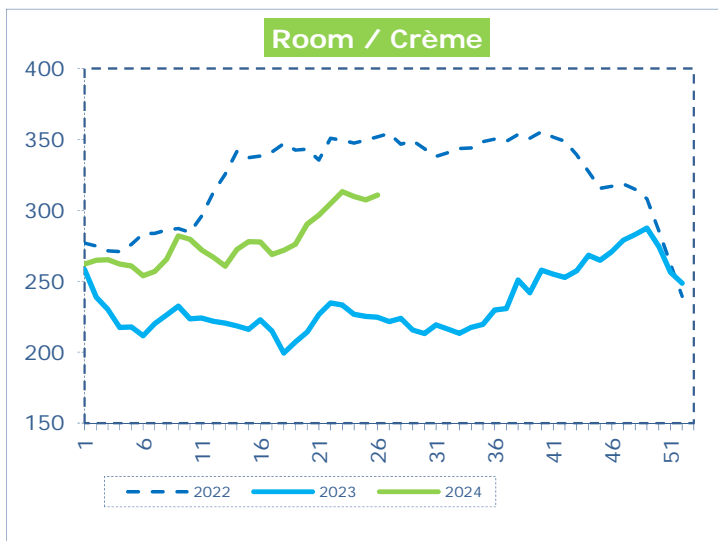

**OFFICIELE BELGISCHE PRIJSNOTERINGEN (€/100 kg)  
COTATIONS OFFICIELLES BELGES (€/100 kg)**

WEEKNR. / SEMAINE N°

26

24/06 - 30/06/2024

WEEK / SEMAINE	24 2024	25 2024	<b>26 2024</b>	26 2023
Magere Melkpoeder / Poudre de lait écrémé	258,20	251,63	<b>248,99</b>	248,53
Boter / Beurre	683,13	670,27	<b>670,81</b>	466,20
Room / Crème	309,78	307,39	<b>310,74</b>	224,68