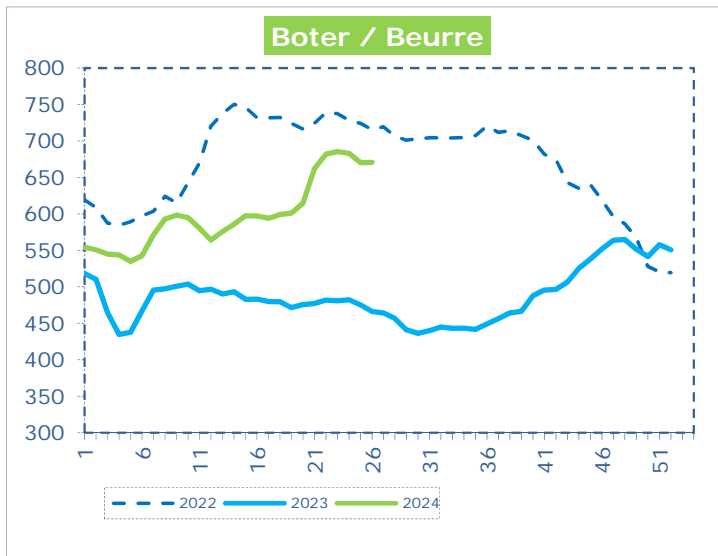

**OFFICIELE BELGISCHE PRIJSNOTERINGEN (€/100 kg)  
COTATIONS OFFICIELLES BELGES (€/100 kg)**

WEEKNR. / SEMAINE N°

26

24/06 - 30/06/2024

WEEK / SEMAINE	24 2024	25 2024	<b>26 2024</b>	26 2023
Magere Melkpoeder / Poudre de lait écrémé	258,20	251,63	<b>248,99</b>	248,53
Boter / Beurre	683,13	670,27	<b>670,81</b>	466,20
Room / Crème	309,78	307,39	<b>310,74</b>	224,68