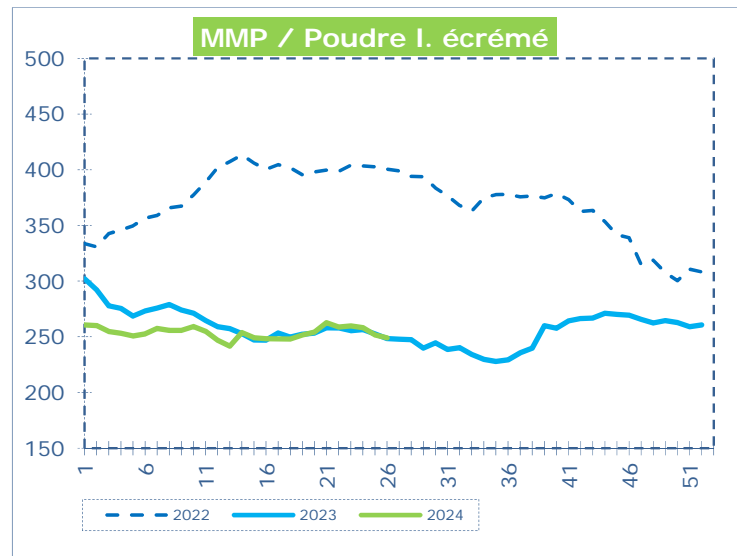

**OFFICIELE BELGISCHE PRIJSNOTERINGEN (€/100 kg)  
COTATIONS OFFICIELLES BELGES (€/100 kg)**

WEEKNR. / SEMAINE N°

26

24/06 - 30/06/2024

WEEK / SEMAINE	24 2024	25 2024	<b>26 2024</b>	26 2023
Magere Melkpoeder / Poudre de lait écrémé	258,20	251,63	<b>248,99</b>	248,53
Boter / Beurre	683,13	670,27	<b>670,81</b>	466,20
Room / Crème	309,78	307,39	<b>310,74</b>	224,68