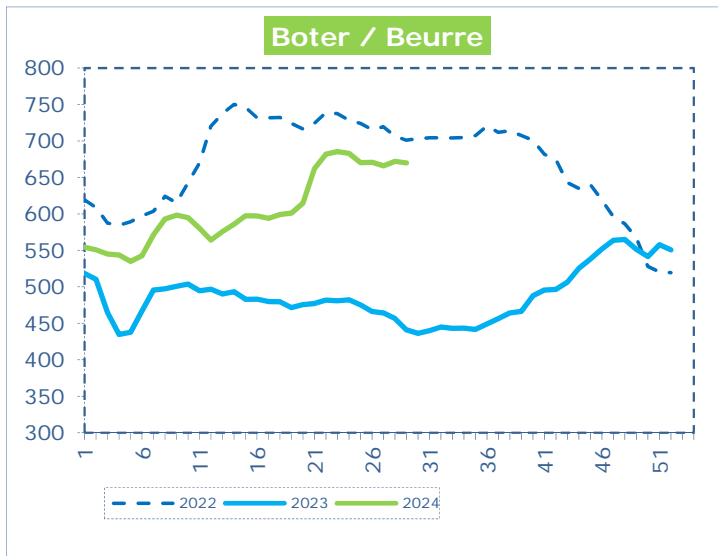

**OFFICIELE BELGISCHE PRIJSNOTERINGEN (€/100 kg)
COTATIONS OFFICIELLES BELGES (€/100 kg)**

WEEKNR. / SEMAINE N°

29

15/07 - 21/07/2024

WEEK / SEMAINE	27 2024	28 2024	29 2024	29 2023
Magere Melkpoeder / Poudre de lait écrémé	245,27	249,01	246,66	239,88
Boter / Beurre	666,02	672,03	669,83	440,95
Room / Crème	319,54	322,93	325,28	215,58