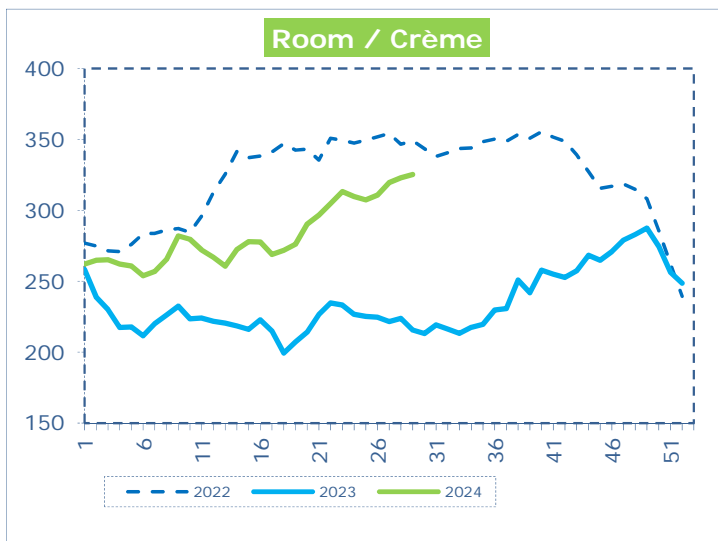

**OFFICIELE BELGISCHE PRIJSNOTERINGEN (€/100 kg)
COTATIONS OFFICIELLES BELGES (€/100 kg)**

WEEKNR. / SEMAINE N°

29

15/07 - 21/07/2024

WEEK / SEMAINE	27 2024	28 2024	29 2024	29 2023
Magere Melkpoeder / Poudre de lait écrémé	245,27	249,01	246,66	239,88
Boter / Beurre	666,02	672,03	669,83	440,95
Room / Crème	319,54	322,93	325,28	215,58