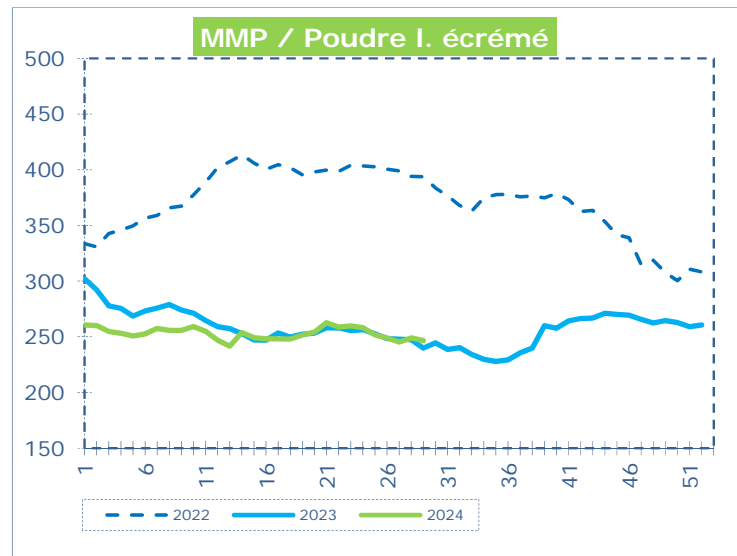

**OFFICIELE BELGISCHE PRIJSNOTERINGEN (€/100 kg)
COTATIONS OFFICIELLES BELGES (€/100 kg)**

WEEKNR. / SEMAINE N°

29

15/07 - 21/07/2024

WEEK / SEMAINE	27 2024	28 2024	29 2024	29 2023
Magere Melkpoeder / Poudre de lait écrémé	245,27	249,01	246,66	239,88
Boter / Beurre	666,02	672,03	669,83	440,95
Room / Crème	319,54	322,93	325,28	215,58